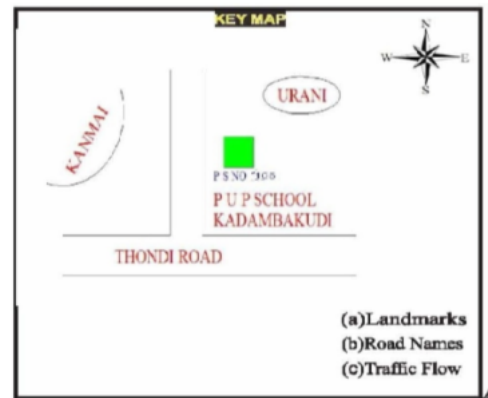

Key MAP View