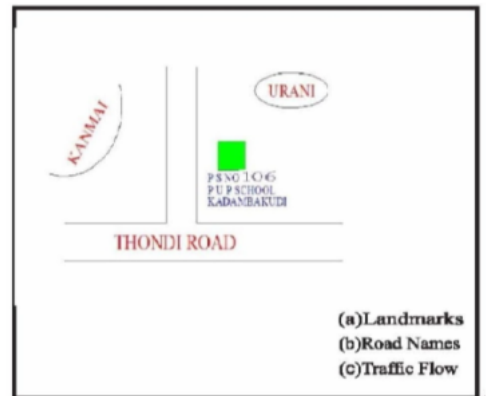

Key MAP View