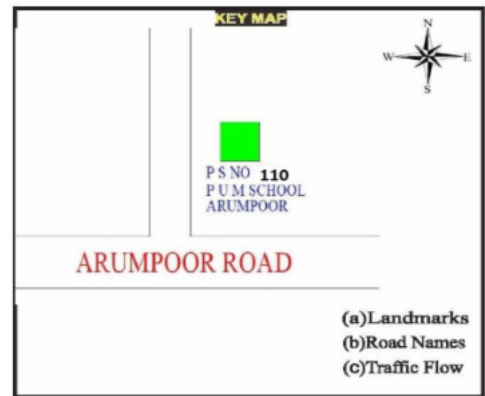

வாக்காளர் பதிவு அலுவலரின்
கையொப்பம்

Nazri Naksha

Google Map View

Polling Station Building Front View

Polling Station Front View

Cad View

Key MAP View

சட்டமன்றத் தொகுதியின் எண் மற்றும் பெயர் : 210-திருவாடானை
பிரிவு எண் மற்றும் பெயர் 1-பட்டமங்கலம் (வ.கி) மற்றும் அரும்பூர் (வ.கி) மற்றும் (ஊ), பட்டமங்கலம் வார்டு 2