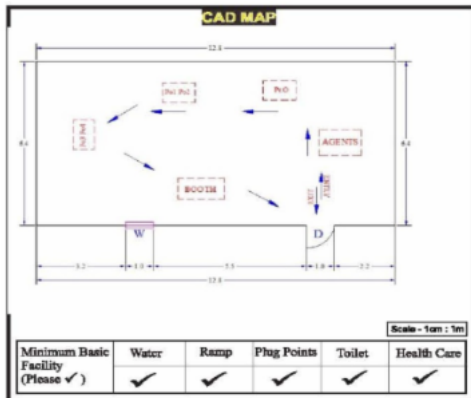

Google Map View

Polling Station Building Front View

Polling Station Front View

Cad View

Key MAP View

1 பெயர் : வைரவன் - தந்தையின் பெயர்: உடையர் - வீட்டு எண் : 1 வயது : 73 பாலினம் : ஆண்	STG2153898 Photo is available	2 பெயர் : கிருஷ்ணம்மாள் - கணவர் பெயர்: வைரவன் - வீட்டு எண் : 1 வயது : 58 பாலினம் : பெண்	STG2153906 Photo is available	3 பெயர் : ஹேமமாலினி கணவர் பெயர்: வாசன் வீட்டு எண் : 1 வயது : 54 பாலினம் : பெண்	STG2429090 Photo is available
4 பெயர் : காளிதாஸ் - தந்தையின் பெயர்: காளிமுத்து - வீட்டு எண் : 1 வயது : 45 பாலினம் : ஆண்	STG1003946 Photo is available	5 பெயர் : உமா தந்தையின் பெயர்: மாரியப்பன் வீட்டு எண் : 1 வயது : 44 பாலினம் : பெண்	STG2578003 Photo is available	6 பெயர் : மேகலா கணவர் பெயர்: சுரேஷ் வீட்டு எண் : 01 வயது : 44 பாலினம் : பெண்	STG2556041 Photo is available
7 பெயர் : மேரி கணவர் பெயர்: வீரகுமார் வீட்டு எண் : 1 வயது : 41 பாலினம் : பெண்	STG2480861 Photo is available	8 பெயர் : பரிமளா - கணவர் பெயர்: குமார் - வீட்டு எண் : 1 வயது : 40 பாலினம் : பெண்	STG1150275 Photo is available	9 பெயர் : மருதுபாண்டியன் - தந்தையின் பெயர்: குணசேகரன் - வீட்டு எண் : 1 வயது : 39 பாலினம் : ஆண்	STG1003979 Photo is available
10 பெயர் : வேலாயி கணவர் பெயர்: மாரியப்பன் வீட்டு எண் : 1 வயது : 38 பாலினம் : பெண்	STG2429140 Photo is available	11 பெயர் : பாண்டித்துரை தந்தையின் பெயர்: தங்கவேலு வீட்டு எண் : 1 வயது : 37 பாலினம் : ஆண்	STG2514891 Photo is available	12 பெயர் : லதா கணவர் பெயர்: டேவிட் வீட்டு எண் : 1 வயது : 34 பாலினம் : பெண்	STG2428928 Photo is available
13 பெயர் : கலைவாணன் - தந்தையின் பெயர்: நாகராஜன் - வீட்டு எண் : 1 வயது : 33 பாலினம் : ஆண்	STG1003839 Photo is available	14 பெயர் : சுப்ரமணியன் தந்தையின் பெயர்: சுப்பிரமணியன் வீட்டு எண் : 1 வயது : 33 பாலினம் : பெண்	STG2577971 Photo is available	15 பெயர் : மனோஜ்பிரபாகர் - தந்தையின் பெயர்: ரவிச்சந்திரன் - வீட்டு எண் : 1 வயது : 32 பாலினம் : ஆண்	STG1003961 Photo is available
16 பெயர் : சிவா - தந்தையின் பெயர்: செல்லத்துரை - வீட்டு எண் : 1 வயது : 31 பாலினம் : ஆண்	STG1003888 Photo is available	17 பெயர் : சித்ரா கணவர் பெயர்: ராஜேந்திரன் வீட்டு எண் : 01 வயது : 31 பாலினம் : பெண்	STG2594737 Photo is available	18 பெயர் : பிரியங்கா - தந்தையின் பெயர்: காளிதாஸ் - வீட்டு எண் : 1 வயது : 30 பாலினம் : பெண்	STG1166354 Photo is available
19 பெயர் : அஜித்குமார் - தந்தையின் பெயர்: ரவிச்சந்திரன் - வீட்டு எண் : 1 வயது : 30 பாலினம் : ஆண்	STG1003896 Photo is available	20 பெயர் : சுபாஸ்ரீ - தந்தையின் பெயர்: சகாதேவன் - வீட்டு எண் : 1 வயது : 29 பாலினம் : பெண்	STG1166347 Photo is available	21 பெயர் : கண்ணன் - தந்தையின் பெயர்: குஞ்சுமணி - வீட்டு எண் : 1 வயது : 27 பாலினம் : ஆண்	STG1351733 Photo is available
22 பெயர் : ராஜசேகர் தந்தையின் பெயர்: சேசு வீட்டு எண் : 1 வயது : 27 பாலினம் : ஆண்	STG2428878 Photo is available	23 பெயர் : செளமியா கணவர் பெயர்: மனோகரன் வீட்டு எண் : 1 வயது : 27 பாலினம் : பெண்	STG2514875 Photo is available	24 பெயர் : பவானி தந்தையின் பெயர்: மதி வீட்டு எண் : 1 வயது : 26 பாலினம் : பெண்	STG2429108 Photo is available
25 பெயர் : மணிகண்டன் தந்தையின் பெயர்: சேகர் வீட்டு எண் : 1 வயது : 26 பாலினம் : ஆண்	STG2428977 Photo is available	26 பெயர் : முகேஷ் தந்தையின் பெயர்: மூர்த்தி வீட்டு எண் : 1 வயது : 25 பாலினம் : ஆண்	STG2428985 Photo is available	27 பெயர் : செல்வமணி தந்தையின் பெயர்: பாலசுப்ரமணியன் வீட்டு எண் : 1 வயது : 25 பாலினம் : ஆண்	STG2428993 Photo is available
28 பெயர் : ராஜேஸ்வரி தந்தையின் பெயர்: சக்திவேல் வீட்டு எண் : 1 வயது : 25 பாலினம் : பெண்	STG2514867 Photo is available	29 பெயர் : வெண்மதி தந்தையின் பெயர்: ராதாகிருஷ்ணன் வீட்டு எண் : 1 வயது : 25 பாலினம் : பெண்	STG2514883 Photo is available	30 பெயர் : அனுசியா தந்தையின் பெயர்: சுந்தர்ராஜன் வீட்டு எண் : 1 வயது : 24 பாலினம் : பெண்	STG2429165 Photo is available