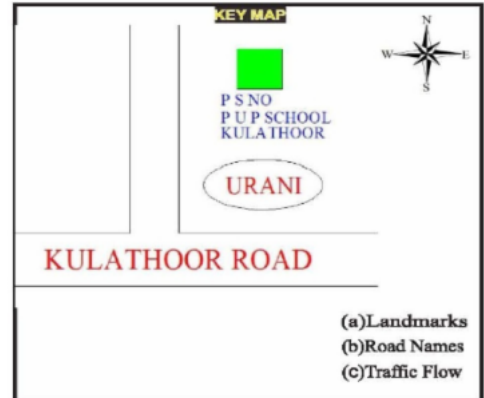

Google Map View

Polling Station Building Front View

Polling Station Front View

Cad View

Key MAP View

1 பெயர் : வைரவன் - தந்தையின் பெயர்: உடையர் - வீட்டு எண் : 1 வயது : 73 பாலினம் : ஆண்	STG2153898 Photo is available	2 பெயர் : கிருஷ்ணம்மாள் - கணவர் பெயர்: வைரவன் - வீட்டு எண் : 1 வயது : 58 பாலினம் : பெண்	STG2153906 Photo is available	3 பெயர் : ஹேமமாலினி கணவர் பெயர்: வாசன் வீட்டு எண் : 1 வயது : 54 பாலினம் : பெண்	STG2429090 Photo is available
4 பெயர் : காளிதாஸ் - தந்தையின் பெயர்: காளிமுத்து - வீட்டு எண் : 1 வயது : 45 பாலினம் : ஆண்	STG1003946 Photo is available	5 பெயர் : உமா தந்தையின் பெயர்: மாரியப்பன் வீட்டு எண் : 1 வயது : 44 பாலினம் : பெண்	STG2578003 Photo is available	6 பெயர் : மேகலா கணவர் பெயர்: சுரேஷ் வீட்டு எண் : 01 வயது : 44 பாலினம் : பெண்	STG2556041 Photo is available
7 பெயர் : மேரி கணவர் பெயர்: வீரகுமார் வீட்டு எண் : 1 வயது : 41 பாலினம் : பெண்	STG2480861 Photo is available	8 பெயர் : பரிமளா - கணவர் பெயர்: குமார் - வீட்டு எண் : 1 வயது : 40 பாலினம் : பெண்	STG1150275 Photo is available	9 பெயர் : மருதுபாண்டியன் - தந்தையின் பெயர்: குணசேகரன் - வீட்டு எண் : 1 வயது : 39 பாலினம் : ஆண்	STG1003979 Photo is available
10 பெயர் : வேலாயி கணவர் பெயர்: மாரியப்பன் வீட்டு எண் : 1 வயது : 38 பாலினம் : பெண்	STG2429140 Photo is available	11 பெயர் : பாண்டித்துரை தந்தையின் பெயர்: தங்கவேலு வீட்டு எண் : 1 வயது : 37 பாலினம் : ஆண்	STG2514891 Photo is available	12 பெயர் : லதா கணவர் பெயர்: டேவிட் வீட்டு எண் : 1 வயது : 34 பாலினம் : பெண்	STG2428928 Photo is available
13 பெயர் : கலைவாணன் - தந்தையின் பெயர்: நாகராஜன் - வீட்டு எண் : 1 வயது : 33 பாலினம் : ஆண்	STG1003839 Photo is available	14 பெயர் : சுப்ரமணியன் தந்தையின் பெயர்: சுப்பிரமணியன் வீட்டு எண் : 1 வயது : 33 பாலினம் : பெண்	STG2577971 Photo is available	15 பெயர் : மனோஜ்பிரபாகர் - தந்தையின் பெயர்: ரவிச்சந்திரன் - வீட்டு எண் : 1 வயது : 32 பாலினம் : ஆண்	STG1003961 Photo is available
16 பெயர் : சிவா - தந்தையின் பெயர்: செல்லத்துரை - வீட்டு எண் : 1 வயது : 31 பாலினம் : ஆண்	STG1003888 Photo is available	17 பெயர் : சித்ரா கணவர் பெயர்: ராஜேந்திரன் வீட்டு எண் : 01 வயது : 31 பாலினம் : பெண்	STG2594737 Photo is available	18 பெயர் : பிரியங்கா - தந்தையின் பெயர்: காளிதாஸ் - வீட்டு எண் : 1 வயது : 30 பாலினம் : பெண்	STG1166354 Photo is available
19 பெயர் : அஜித்குமார் - தந்தையின் பெயர்: ரவிச்சந்திரன் - வீட்டு எண் : 1 வயது : 30 பாலினம் : ஆண்	STG1003896 Photo is available	20 பெயர் : சுபாஸ்ரீ - தந்தையின் பெயர்: சகாதேவன் - வீட்டு எண் : 1 வயது : 29 பாலினம் : பெண்	STG1166347 Photo is available	21 பெயர் : கண்ணன் - தந்தையின் பெயர்: குஞ்சுமணி - வீட்டு எண் : 1 வயது : 27 பாலினம் : ஆண்	STG1351733 Photo is available
22 பெயர் : ராஜசேகர் தந்தையின் பெயர்: சேசு வீட்டு எண் : 1 வயது : 27 பாலினம் : ஆண்	STG2428878 Photo is available	23 பெயர் : செளமியா கணவர் பெயர்: மனோகரன் வீட்டு எண் : 1 வயது : 27 பாலினம் : பெண்	STG2514875 Photo is available	24 பெயர் : பவானி தந்தையின் பெயர்: மதி வீட்டு எண் : 1 வயது : 26 பாலினம் : பெண்	STG2429108 Photo is available
25 பெயர் : மணிகண்டன் தந்தையின் பெயர்: சேகர் வீட்டு எண் : 1 வயது : 26 பாலினம் : ஆண்	STG2428977 Photo is available	26 பெயர் : முகேஷ் தந்தையின் பெயர்: மூர்த்தி வீட்டு எண் : 1 வயது : 25 பாலினம் : ஆண்	STG2428985 Photo is available	27 பெயர் : செல்வமணி தந்தையின் பெயர்: பாலசுப்ரமணியன் வீட்டு எண் : 1 வயது : 25 பாலினம் : ஆண்	STG2428993 Photo is available
28 பெயர் : ராஜேஸ்வரி தந்தையின் பெயர்: சக்திவேல் வீட்டு எண் : 1 வயது : 25 பாலினம் : பெண்	STG2514867 Photo is available	29 பெயர் : வெண்மதி தந்தையின் பெயர்: ராதாகிருஷ்ணன் வீட்டு எண் : 1 வயது : 25 பாலினம் : பெண்	STG2514883 Photo is available	30 பெயர் : அனுசியா தந்தையின் பெயர்: சுந்தர்ராஜன் வீட்டு எண் : 1 வயது : 24 பாலினம் : பெண்	STG2429165 Photo is available