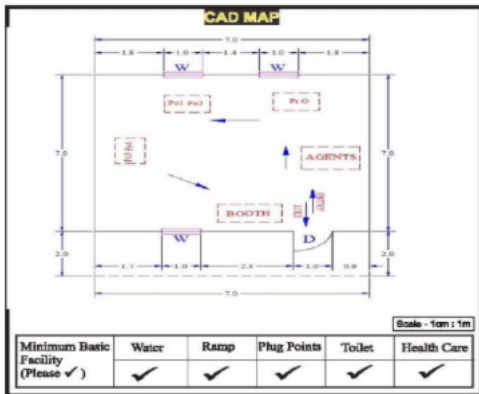

Cad View

Key MAP View