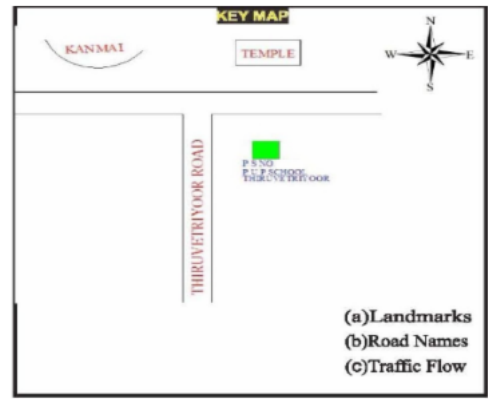

Cad View

Key MAP View