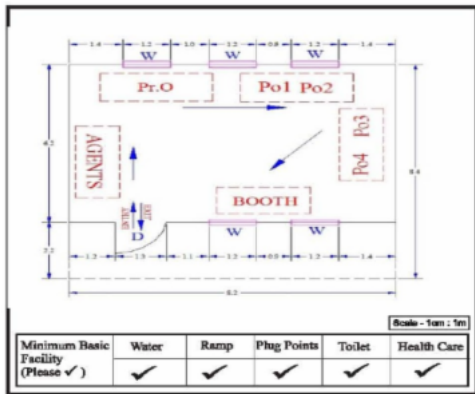

Cad View

Key MAP View