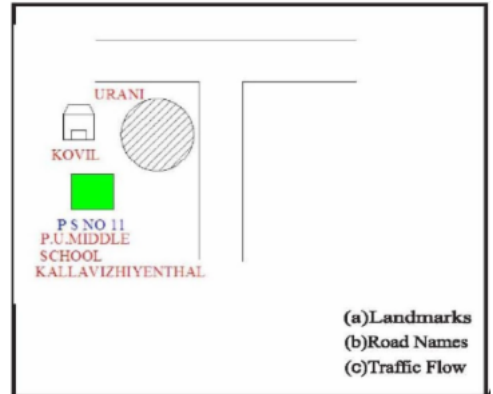

Cad View

Key MAP View