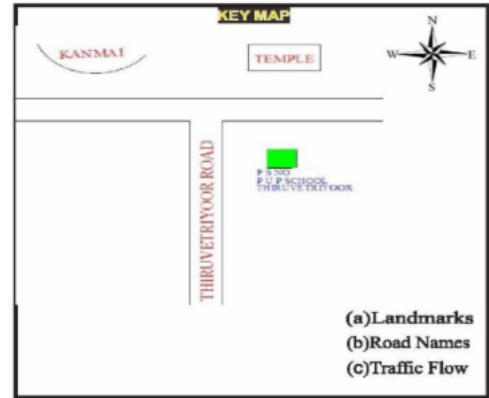

Key MAP View