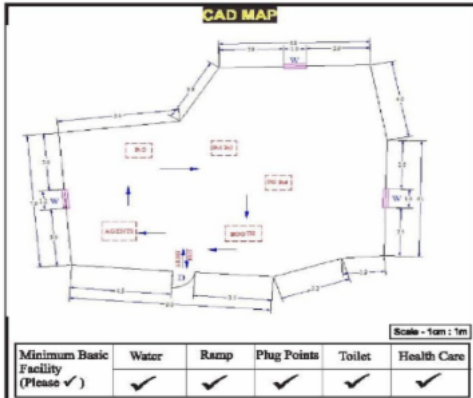

Cad View

Key MAP View