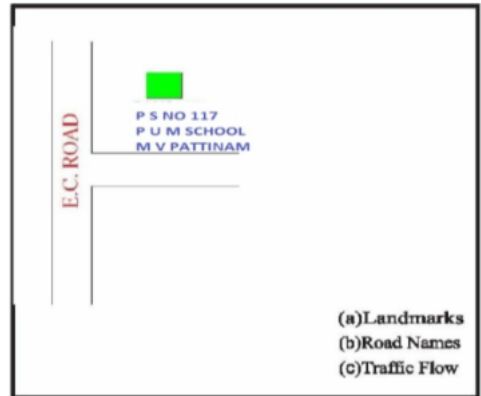

Cad View

Key MAP View