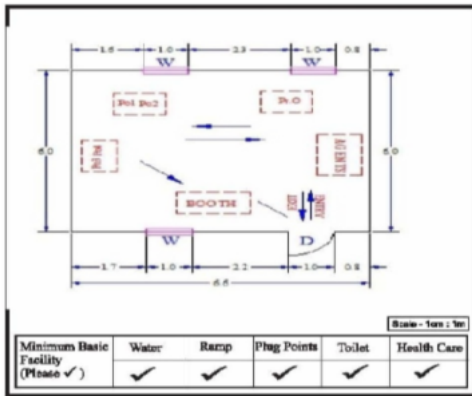

Cad View

Key MAP View