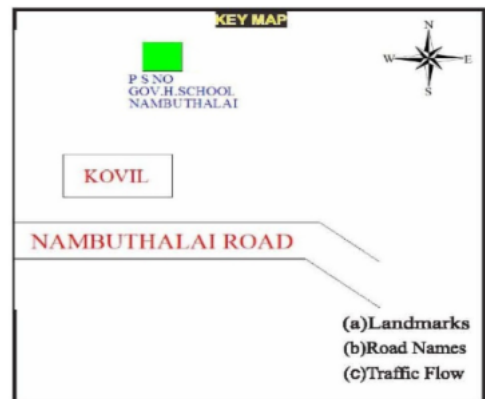

Key MAP View