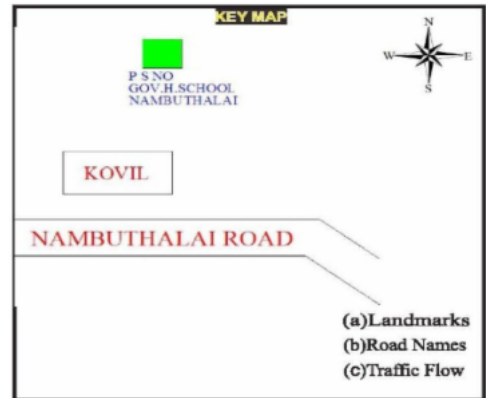

Cad View

Key MAP View