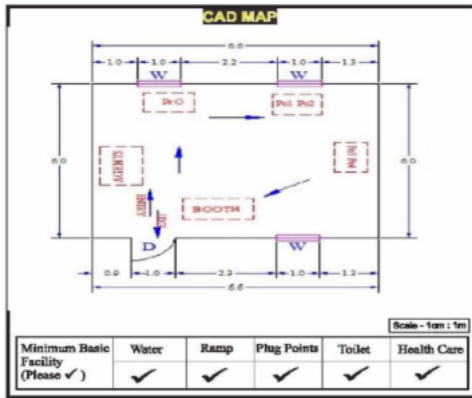

Cad View

Key MAP View