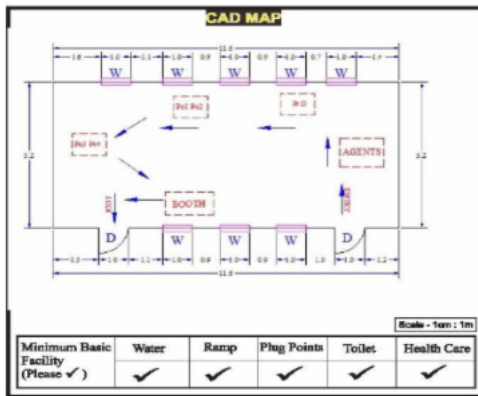

Cad View

Key MAP View