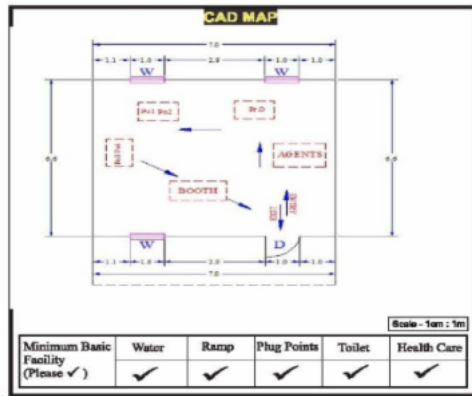

Cad View

Key MAP View