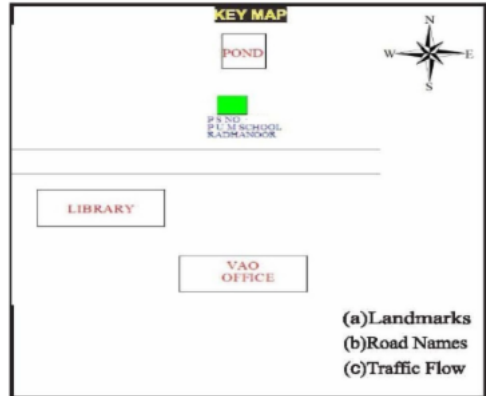

Polling Station Building Front View

Polling Station Front View

Cad View

Key MAP View

1 பெயர் : கஜேந்திரன் - தந்தையின் பெயர்: ஞானப்பிரகாசம் - வீட்டு எண் : 1 வயது : 43 பாலினம் : ஆண்	CQC1222462 Photo is available	2 பெயர் : மணிமேகலை கணவர் பெயர்: கண்ணன் வீட்டு எண் : 1 வயது : 43 பாலினம் : பெண்	STG2365997 Photo is available	3 பெயர் : அருள்பாப்பா - கணவர் பெயர்: சின்னதம்பி - வீட்டு எண் : 1 வயது : 36 பாலினம் : பெண்	STG0276311 Photo is available
4 பெயர் : சார்லஸ் - தந்தையின் பெயர்: ஞானப்பிரகாசம் - வீட்டு எண் : 1 வயது : 35 பாலினம் : ஆண்	STG0277004 Photo is available	5 பெயர் : சத்தியா - தந்தையின் பெயர்: முருகேசன் - வீட்டு எண் : 1 வயது : 30 பாலினம் : பெண்	STG1167840 Photo is available	6 பெயர் : சங்கர் - தந்தையின் பெயர்: ராமையா - வீட்டு எண் : 1-2 வயது : 38 பாலினம் : ஆண்	STG0640797 Photo is available
7 பெயர் : ஜீவா தந்தையின் பெயர்: மாணிக்கம் வீட்டு எண் : 1-5 வயது : 30 பாலினம் : ஆண்	STG1425743 Photo is available	8 பெயர் : சுகித்ரா தந்தையின் பெயர்: மாணிக்கம் வீட்டு எண் : 1/5 வயது : 23 பாலினம் : பெண்	STG2374429 Photo is available	9 பெயர் : ஜயப்பன் தந்தையின் பெயர்: மாணிக்கம் வீட்டு எண் : 1/5 வயது : 21 பாலினம் : ஆண்	STG2625630 Photo is available
10 பெயர் : மணிமாறன் - தந்தையின் பெயர்: மாரி - வீட்டு எண் : 1-6 வயது : 32 பாலினம் : ஆண்	STG1145416 Photo is available	11 பெயர் : ஜெயபுரீ - தந்தையின் பெயர்: மணிமாறன் - வீட்டு எண் : 1-6 வயது : 30 பாலினம் : பெண்	STG1207463 Photo is available	12 பெயர் : ராமச்சந்திரன் - தந்தையின் பெயர்: மாரி - வீட்டு எண் : 1-6 வயது : 29 பாலினம் : ஆண்	STG1181171 Photo is available
13 பெயர் : தினேஷ் ச தந்தையின் பெயர்: சரவணன் வீட்டு எண் : 1/6 வயது : 22 பாலினம் : ஆண்	STG2687168 Photo is available	14 பெயர் : கார்த்தி - தந்தையின் பெயர்: சின்னத்தம்பி - வீட்டு எண் : 1-7 வயது : 39 பாலினம் : ஆண்	STG0023580 Photo is available	15 பெயர் : கமலா தேவி - கணவர் பெயர்: வாசகன் - வீட்டு எண் : 1-8 வயது : 40 பாலினம் : பெண்	STG0880187 Photo is available
16 பெயர் : நாகலிங்கம் - தந்தையின் பெயர்: ராமசாமி - வீட்டு எண் : 1-9 வயது : 39 பாலினம் : ஆண்	STG0880039 Photo is available	17 பெயர் : பிரியா - தந்தையின் பெயர்: குமார் - வீட்டு எண் : 1-9 வயது : 34 பாலினம் : ஆண்	STG1008630 Photo is available	18 பெயர் : சுஷ்மிதா தந்தையின் பெயர்: கண்ணன் வீட்டு எண் : 1/11 வயது : 20 பாலினம் : பெண்	STG2667731 Photo is available
19 பெயர் : ஜோதிலெட்சுமி - கணவர் பெயர்: மணிகண்டன் - வீட்டு எண் : 1-12 வயது : 38 பாலினம் : பெண்	STG0880195 Photo is available	20 பெயர் : தனலெட்சுமி கணவர் பெயர்: ராஜா ராஜா வீட்டு எண் : 1/12 வயது : 22 பாலினம் : பெண்	STG2606523 Photo is available	21 பெயர் : பாண்டி - தந்தையின் பெயர்: ராமசாமி - வீட்டு எண் : 1-15 வயது : 51 பாலினம் : ஆண்	CQC2550093 Photo is available
22 பெயர் : பிரியா - தந்தையின் பெயர்: நாகராஜ் - வீட்டு எண் : 1-18 வயது : 29 பாலினம் : பெண்	STG1082668 Photo is available	23 பெயர் : தனபாவன் - தந்தையின் பெயர்: பழனி - வீட்டு எண் : 1-18 வயது : 28 பாலினம் : பெண்	STG1302942 Photo is available	24 பெயர் : ஜெனிதா - தந்தையின் பெயர்: சாமிநாதன் - வீட்டு எண் : 1-23 வயது : 36 பாலினம் : பெண்	STG0579078 Photo is available
25 பெயர் : சீதா - தந்தையின் பெயர்: காளியம்மாள் - வீட்டு எண் : 1-24 வயது : 39 பாலினம் : பெண்	STG0880435 Photo is available	26 பெயர் : நாகநாதன் - தந்தையின் பெயர்: கோட்டைச்சாமி - வீட்டு எண் : 1-25 வயது : 49 பாலினம் : ஆண்	CQC0906040 Photo is available	27 பெயர் : கவிதா - கணவர் பெயர்: செந்தில்வேலு - வீட்டு எண் : 1-25 வயது : 40 பாலினம் : பெண்	STG0023556 Photo is available
28 பெயர் : ஜஸ்வரியா - தந்தையின் பெயர்: சுப்பிரமணியன் - வீட்டு எண் : 1-28A வயது : 29 பாலினம் : பெண்	STG1207497 Photo is available	29 பெயர் : கவிதா - தந்தையின் பெயர்: குப்புசாமி - வீட்டு எண் : 1/31 வயது : 42 பாலினம் : பெண்	CQC1221076 Photo is available	30 பெயர் : பரமேஸ்வரன் - தந்தையின் பெயர்: சிங்கம் - வீட்டு எண் : 1-33 வயது : 33 பாலினம் : ஆண்	STG0579086 Photo is available