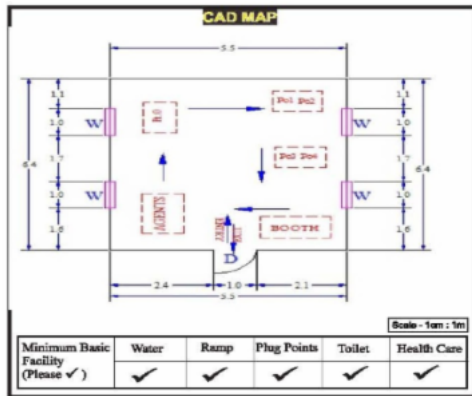

கையொப்பம்

Nazri Naksha

Google Map View

Polling Station Building Front View

Polling Station Front View

Cad View

Key MAP View

| | | | | | |
|---|----------------------------------|---|----------------------------------|---|----------------------------------|
| 1 பெயர் : கிருஷ்ணன் - தந்தையின் பெயர்: சேதுராமன் - வீட்டு எண் : 1 வயது : 71 பாலினம் : ஆண் | STG0519827 Photo is available | 2 பெயர் : மைதீன் பிச்சை - தந்தையின் பெயர்: பட்டாணி - வீட்டு எண் : 1 வயது : 66 பாலினம் : ஆண் | STG0362285 Photo is available | 3 பெயர் : சகுபர் உசேன் - தந்தையின் பெயர்: அமானுல்லா - வீட்டு எண் : 1 வயது : 51 பாலினம் : ஆண் | STG0519819 Photo is available |
| 4 பெயர் : சேதுராமன் - தந்தையின் பெயர்: கிருஷ்ணன் - வீட்டு எண் : 1 வயது : 47 பாலினம் : ஆண் | STG0519835 Photo is available | 5 பெயர் : சரவணன் - தந்தையின் பெயர்: கிருஷ்ணன் - வீட்டு எண் : 1 வயது : 47 பாலினம் : ஆண் | STG0519843 Photo is available | 6 பெயர் : நூருள்ஆமின் - தந்தையின் பெயர்: ஹபீப் முகம்மது - வீட்டு எண் : 1 வயது : 46 பாலினம் : ஆண் | STG0434829 Photo is available |
| 7 பெயர் : கலிபுல்லா - தந்தையின் பெயர்: நாசூர்கனி - வீட்டு எண் : 1 வயது : 45 பாலினம் : ஆண் | STG0434894 Photo is available | 8 பெயர் : அக்பர் உசேன் தந்தையின் பெயர்: பட்டாணி வீட்டு எண் : 1 வயது : 43 பாலினம் : ஆண் | STG2315455 Photo is available | 9 பெயர் : சையது முகமது ராவுத்தர் பீ தந்தையின் பெயர்: பீர் முகம்மது - வீட்டு எண் : 1 வயது : 39 பாலினம் : ஆண் | STG0434803 Photo is available |
| 10 பெயர் : ராவிபுத்து கணவர் பெயர்: அக்பர் உசேன் வீட்டு எண் : 1 வயது : 36 பாலினம் : பெண் | STG1457118 Photo is available | # 11 பெயர் : சதாம் உசேன் தந்தையின் பெயர்: இப்ராஹிம் வீட்டு எண் : 1 வயது : 33 பாலினம் : ஆண் | STG1316595 Photo is available | # 12 பெயர் : முசுரா பாணு - தந்தையின் பெயர்: இப்ராஹிம் வீட்டு எண் : 1 வயது : 30 பாலினம் : ஆண் | STG1316603 Photo is available |
| 13 பெயர் : சுரேஷ் - தந்தையின் பெயர்: முருகையா - வீட்டு எண் : 1 வயது : 33 பாலினம் : ஆண் | STG1008697 Photo is available | 14 பெயர் : முத்துப்பாண்டியன் - தந்தையின் பெயர்: லெட்சுமணன் - வீட்டு எண் : 1 வயது : 30 பாலினம் : ஆண் | STG0880385 Photo is available | 15 பெயர் : பாலமுருகன் - தந்தையின் பெயர்: நந்தகுமார் - வீட்டு எண் : 1 வயது : 29 பாலினம் : ஆண் | STG1082874 Photo is available |
| 16 பெயர் : கார்த்திகா தந்தையின் பெயர்: லெட்சுமணன் வீட்டு எண் : 1 வயது : 28 பாலினம் : பெண் | STG1412394 Photo is available | 17 பெயர் : நித்திசுவரி - தந்தையின் பெயர்: வயிரவநாதன் - வீட்டு எண் : 1 வயது : 27 பாலினம் : பெண் | STG1353481 Photo is available | 18 பெயர் : பட்டாணி காதர் மைதீன் தந்தையின் பெயர்: குலாம் சர்வர் வீட்டு எண் : 1 வயது : 25 பாலினம் : ஆண் | STG1504885 Photo is available |
| 19 பெயர் : தஸமீன் பேகம் தந்தையின் பெயர்: அப்துல்லா வீட்டு எண் : 1 வயது : 23 பாலினம் : ஆண் | STG2374528 Photo is available | 20 பெயர் : அன்னலெட்சுமி - கணவர் பெயர்: சேதுராமன் - வீட்டு எண் : 1-2-141 வயது : 45 பாலினம் : பெண் | STG0579144 Photo is available | 21 பெயர் : பொண்ணுமணி தந்தையின் பெயர்: சரவணன் - வீட்டு எண் : 1-2-141 வயது : 33 பாலினம் : பெண் | STG0579110 Photo is available |
| 22 பெயர் : முத்துபாண்டி தந்தையின் பெயர்: நந்தன் வீட்டு எண் : 1/12 வயது : 27 பாலினம் : ஆண் | STG1457084 Photo is available | 23 பெயர் : கமலஹாசன் - தந்தையின் பெயர்: நாகராஜன் - வீட்டு எண் : 1-18 வயது : 31 பாலினம் : ஆண் | STG0880609 Photo is available | 24 பெயர் : ஆர்திக ஸ் கணவர் பெயர்: சத்தியராஜ் வீட்டு எண் : 1/19 வயது : 29 பாலினம் : பெண் | STG2677730 Photo is available |
| 25 பெயர் : வெற்றி - தந்தையின் பெயர்: நாகராஜ் - வீட்டு எண் : 1-21 வயது : 31 பாலினம் : பெண் | STG0640649 Photo is available | 26 பெயர் : ரஞ்சித் குமார் - தந்தையின் பெயர்: சின்னப் புலி - வீட்டு எண் : 1-27 வயது : 31 பாலினம் : ஆண் | STG0640623 Photo is available | 27 பெயர் : நீதி - தந்தையின் பெயர்: வெள்ளைச்சாமி - வீட்டு எண் : 1-34 வயது : 33 பாலினம் : ஆண் | STG0640599 Photo is available |
| 28 பெயர் : முனிஸ்வரன் தந்தையின் பெயர்: குமார் - வீட்டு எண் : 1-34 வயது : 29 பாலினம் : ஆண் | STG1388891 Photo is available | 29 பெயர் : ராமசந்திரன் தந்தையின் பெயர்: குமார் வீட்டு எண் : 1/34 வயது : 25 பாலினம் : ஆண் | STG2315463 Photo is available | 30 பெயர் : ரம்யா - கணவர் பெயர்: குமார் - வீட்டு எண் : 1-39 வயது : 46 பாலினம் : பெண் | STG1063072 Photo is available |