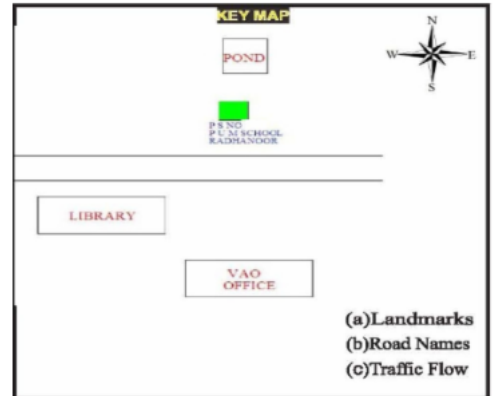

கையொப்பம்

Nazri Naksha

Google Map View

Polling Station Building Front View

Polling Station Front View

Cad View

Key MAP View

| | | | | | |
|---|----------------------------------|---|----------------------------------|---|----------------------------------|
| 1 பெயர் : கிருஷ்ணன் - தந்தையின் பெயர்: சேதுராமன் - வீட்டு எண் : 1 வயது : 71 பாலினம் : ஆண் | STG0519827 Photo is available | 2 பெயர் : மைதீன் பிச்சை - தந்தையின் பெயர்: பட்டாணி - வீட்டு எண் : 1 வயது : 66 பாலினம் : ஆண் | STG0362285 Photo is available | 3 பெயர் : சகுபர் உசேன் - தந்தையின் பெயர்: அமானுல்லா - வீட்டு எண் : 1 வயது : 51 பாலினம் : ஆண் | STG0519819 Photo is available |
| 4 பெயர் : சேதுராமன் - தந்தையின் பெயர்: கிருஷ்ணன் - வீட்டு எண் : 1 வயது : 47 பாலினம் : ஆண் | STG0519835 Photo is available | 5 பெயர் : சரவணன் - தந்தையின் பெயர்: கிருஷ்ணன் - வீட்டு எண் : 1 வயது : 47 பாலினம் : ஆண் | STG0519843 Photo is available | 6 பெயர் : நூருள்ஆமின் - தந்தையின் பெயர்: ஹபீப் முகம்மது - வீட்டு எண் : 1 வயது : 46 பாலினம் : ஆண் | STG0434829 Photo is available |
| 7 பெயர் : கலிபுல்லா - தந்தையின் பெயர்: நாசூர்கனி - வீட்டு எண் : 1 வயது : 45 பாலினம் : ஆண் | STG0434894 Photo is available | 8 பெயர் : அக்பர் உசேன் தந்தையின் பெயர்: பட்டாணி வீட்டு எண் : 1 வயது : 43 பாலினம் : ஆண் | STG2315455 Photo is available | 9 பெயர் : சையது முகமது ராவுத்தர் பீ தந்தையின் பெயர்: பீர் முகம்மது - வீட்டு எண் : 1 வயது : 39 பாலினம் : ஆண் | STG0434803 Photo is available |
| 10 பெயர் : ராவிபுத்து கணவர் பெயர்: அக்பர் உசேன் வீட்டு எண் : 1 வயது : 36 பாலினம் : பெண் | STG1457118 Photo is available | # 11 பெயர் : சதாம் உசேன் தந்தையின் பெயர்: இப்ராஹிம் வீட்டு எண் : 1 வயது : 33 பாலினம் : ஆண் | STG1316595 Photo is available | # 12 பெயர் : முசுரா பாணு - தந்தையின் பெயர்: இப்ராஹிம் வீட்டு எண் : 1 வயது : 30 பாலினம் : ஆண் | STG1316603 Photo is available |
| 13 பெயர் : சுரேஷ் - தந்தையின் பெயர்: முருகையா - வீட்டு எண் : 1 வயது : 33 பாலினம் : ஆண் | STG1008697 Photo is available | 14 பெயர் : முத்துப்பாண்டியன் - தந்தையின் பெயர்: லெட்சுமணன் - வீட்டு எண் : 1 வயது : 30 பாலினம் : ஆண் | STG0880385 Photo is available | 15 பெயர் : பாலமுருகன் - தந்தையின் பெயர்: நந்தகுமார் - வீட்டு எண் : 1 வயது : 29 பாலினம் : ஆண் | STG1082874 Photo is available |
| 16 பெயர் : கார்த்திகா தந்தையின் பெயர்: லெட்சுமணன் வீட்டு எண் : 1 வயது : 28 பாலினம் : பெண் | STG1412394 Photo is available | 17 பெயர் : நித்திசுவரி - தந்தையின் பெயர்: வயிரவநாதன் - வீட்டு எண் : 1 வயது : 27 பாலினம் : பெண் | STG1353481 Photo is available | 18 பெயர் : பட்டாணி காதர் மைதீன் தந்தையின் பெயர்: குலாம் சர்வர் வீட்டு எண் : 1 வயது : 25 பாலினம் : ஆண் | STG1504885 Photo is available |
| 19 பெயர் : தஸமீன் பேகம் தந்தையின் பெயர்: அப்துல்லா வீட்டு எண் : 1 வயது : 23 பாலினம் : ஆண் | STG2374528 Photo is available | 20 பெயர் : அன்னலெட்சுமி - கணவர் பெயர்: சேதுராமன் - வீட்டு எண் : 1-2-141 வயது : 45 பாலினம் : பெண் | STG0579144 Photo is available | 21 பெயர் : பொண்ணுமணி தந்தையின் பெயர்: சரவணன் - வீட்டு எண் : 1-2-141 வயது : 33 பாலினம் : பெண் | STG0579110 Photo is available |
| 22 பெயர் : முத்துபாண்டி தந்தையின் பெயர்: நந்தன் வீட்டு எண் : 1/12 வயது : 27 பாலினம் : ஆண் | STG1457084 Photo is available | 23 பெயர் : கமலஹாசன் - தந்தையின் பெயர்: நாகராஜன் - வீட்டு எண் : 1-18 வயது : 31 பாலினம் : ஆண் | STG0880609 Photo is available | 24 பெயர் : ஆர்திக ஸ் கணவர் பெயர்: சத்தியராஜ் வீட்டு எண் : 1/19 வயது : 29 பாலினம் : பெண் | STG2677730 Photo is available |
| 25 பெயர் : வெற்றி - தந்தையின் பெயர்: நாகராஜ் - வீட்டு எண் : 1-21 வயது : 31 பாலினம் : பெண் | STG0640649 Photo is available | 26 பெயர் : ரஞ்சித் குமார் - தந்தையின் பெயர்: சின்னப் புலி - வீட்டு எண் : 1-27 வயது : 31 பாலினம் : ஆண் | STG0640623 Photo is available | 27 பெயர் : நீதி - தந்தையின் பெயர்: வெள்ளைச்சாமி - வீட்டு எண் : 1-34 வயது : 33 பாலினம் : ஆண் | STG0640599 Photo is available |
| 28 பெயர் : முனிஸ்வரன் தந்தையின் பெயர்: குமார் - வீட்டு எண் : 1-34 வயது : 29 பாலினம் : ஆண் | STG1388891 Photo is available | 29 பெயர் : ராமசந்திரன் தந்தையின் பெயர்: குமார் வீட்டு எண் : 1/34 வயது : 25 பாலினம் : ஆண் | STG2315463 Photo is available | 30 பெயர் : ரம்யா - கணவர் பெயர்: குமார் - வீட்டு எண் : 1-39 வயது : 46 பாலினம் : பெண் | STG1063072 Photo is available |