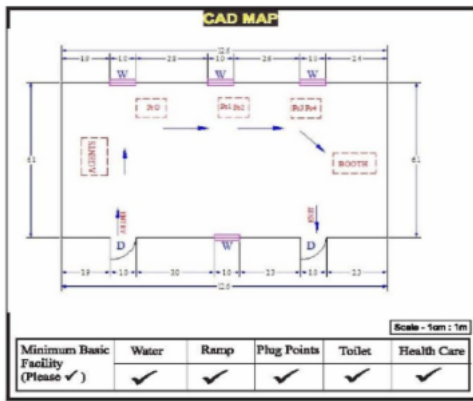

Cad View

Key MAP View