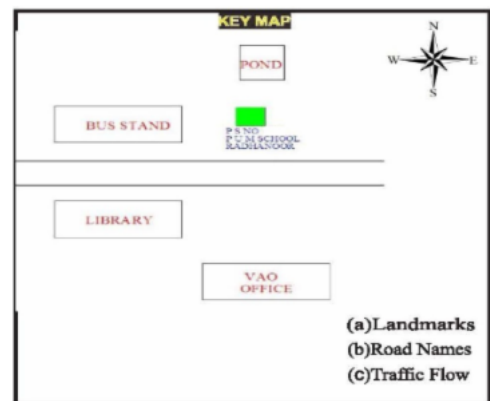

Cad View

Key MAP View