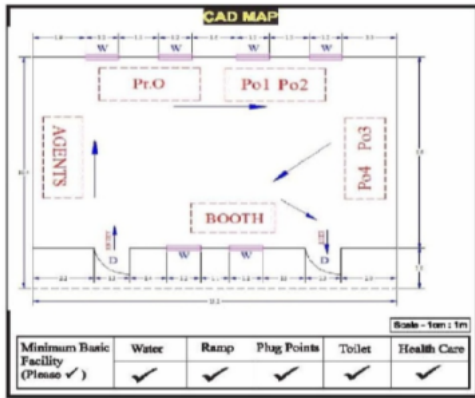

Google Map View

Polling Station Building Front View

Polling Station Front View

Cad View

Key MAP View

சட்டமன்றத் தொகுதியின் எண் மற்றும் பெயர் : 210-திருவாடானை பாகம் எண் : 144
பிரிவு எண் மற்றும் பெயர் 1-கோவிந்தமங்கலம் (வ.கி) மற்றும் கற்களத்தூர் (வ.கி) மற்றும் செவ்வாய்ப்பேட்டை (ஊ), தளக்காவூர்