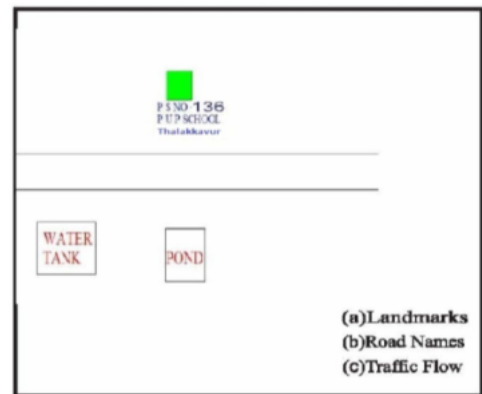

Google Map View

Polling Station Building Front View

Polling Station Front View

Cad View

Key MAP View

சட்டமன்றத் தொகுதியின் எண் மற்றும் பெயர் : 210-திருவாடானை பாகம் எண் : 144
பிரிவு எண் மற்றும் பெயர் 1-கோவிந்தமங்கலம் (வ.கி) மற்றும் கற்களத்தூர் (வ.கி) மற்றும் செவ்வாய்ப்பேட்டை (ஊ), தளக்காவூர்