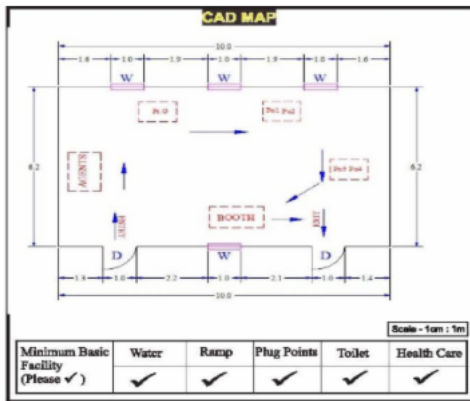

Google Map View

Polling Station Building Front View

Polling Station Front View

Cad View

Key MAP View

1 பெயர் : காளிமுத்து - தந்தையின் பெயர்: மாணிக்கம் - வீட்டு எண் : 1 வயது : 67 பாலினம் : ஆண் Photo is available STG1291301	2 பெயர் : முருகேசன் - தந்தையின் பெயர்: காளிமுத்தன் - வீட்டு எண் : 1 வயது : 59 பாலினம் : ஆண் Photo is available STG1291285	3 பெயர் : ராசு - கணவர் பெயர்: ராமமூர்த்தி - வீட்டு எண் : 1 வயது : 54 பாலினம் : பெண் Photo is available STG1354059
4 பெயர் : ராஜேந்திரன் - தந்தையின் பெயர்: ஆறுமுகம் - வீட்டு எண் : 1 வயது : 53 பாலினம் : ஆண் Photo is available STG1168350	5 பெயர் : இராமு - தந்தையின் பெயர்: முனியாண்டி - வீட்டு எண் : 1 வயது : 48 பாலினம் : ஆண் Photo is available STG1317213	6 பெயர் : செல்வி - கணவர் பெயர்: ராஜேந்திரன் - வீட்டு எண் : 1 வயது : 47 பாலினம் : பெண் Photo is available STG1168392
7 பெயர் : மாரிமுத்து - கணவர் பெயர்: மகாலிங்கம் - வீட்டு எண் : 1 வயது : 44 பாலினம் : பெண் Photo is available STG0278846	8 பெயர் : சுரேஷ் - தந்தையின் பெயர்: ரெத்தினசபாபதி - வீட்டு எண் : 1 வயது : 44 பாலினம் : ஆண் Photo is available IBU1494467	9 பெயர் : கோகிலா - கணவர் பெயர்: முருகேசன் - வீட்டு எண் : 1 வயது : 42 பாலினம் : பெண் Photo is available STG1224211
10 பெயர் : சரஸ்வதி - கணவர் பெயர்: முருகன் - வீட்டு எண் : 1 வயது : 41 பாலினம் : பெண் Photo is available STG0362657	11 பெயர் : சதீஸ் - தந்தையின் பெயர்: ராமமூர்த்தி - வீட்டு எண் : 1 வயது : 40 பாலினம் : ஆண் Photo is available STG1354042	12 பெயர் : மகாலிங்கம் - தந்தையின் பெயர்: வேலு - வீட்டு எண் : 1 வயது : 40 பாலினம் : ஆண் Photo is available STG0520940
13 பெயர் : மகாலிங்கம் - தந்தையின் பெயர்: தனசேகரன் - வீட்டு எண் : 1 வயது : 40 பாலினம் : ஆண் Photo is available STG0831172	14 பெயர் : குமார் - தந்தையின் பெயர்: குழந்தை ராஜ் - வீட்டு எண் : 1 வயது : 38 பாலினம் : ஆண் Photo is available STG1291293	15 பெயர் : கவிமணி - தந்தையின் பெயர்: பாலசுப்பிரமணியன் - வீட்டு எண் : 1 வயது : 37 பாலினம் : ஆண் Photo is available STG1291319
16 பெயர் : கௌதமி கணவர் பெயர்: முனியசாமி வீட்டு எண் : 1 வயது : 37 பாலினம் : பெண் Photo is available STG1457886	17 பெயர் : சத்யா - கணவர் பெயர்: பழனி - வீட்டு எண் : 1 வயது : 36 பாலினம் : பெண் Photo is available STG0520973	18 பெயர் : விஜயகுமார் - தந்தையின் பெயர்: தனசேகரன் - வீட்டு எண் : 1 வயது : 35 பாலினம் : ஆண் Photo is available STG0831164
19 பெயர் : விஜய் - தந்தையின் பெயர்: கருப்பையா - வீட்டு எண் : 1 வயது : 34 பாலினம் : ஆண் Photo is available STG0520965	20 பெயர் : முத்துலட்சுமி - கணவர் பெயர்: சுரேஸ் - வீட்டு எண் : 1 வயது : 34 பாலினம் : பெண் Photo is available IBU2551927	21 பெயர் : சத்தியதாஸ் - தந்தையின் பெயர்: குழந்தைராஜ் - வீட்டு எண் : 1 வயது : 31 பாலினம் : ஆண் Photo is available STG1291350
22 பெயர் : ராஜசேகர் - தந்தையின் பெயர்: குழந்தைராஜ் - வீட்டு எண் : 1 வயது : 29 பாலினம் : ஆண் Photo is available STG1291343	23 பெயர் : நிவேதா - தந்தையின் பெயர்: ராமன் - வீட்டு எண் : 1 வயது : 27 பாலினம் : பெண் Photo is available STG1354166	24 பெயர் : திவ்யா கணவர் பெயர்: விஜய் வீட்டு எண் : 1 வயது : 27 பாலினம் : பெண் Photo is available STG2791952
25 பெயர் : காளிதாஸ் தந்தையின் பெயர்: கணேசன் வீட்டு எண் : 1 வயது : 26 பாலினம் : ஆண் Photo is available STG1516699	26 பெயர் : அரி குமார் தந்தையின் பெயர்: பூமிநாதன் வீட்டு எண் : 1 வயது : 25 பாலினம் : ஆண் Photo is available STG1457944	27 பெயர் : இளங்கோ - தந்தையின் பெயர்: இருளப்பன் - வீட்டு எண் : 1-7 வயது : 48 பாலினம் : ஆண் Photo is available STG0025783
28 பெயர் : பார்த்திபன் - தந்தையின் பெயர்: முத்துப்பாண்டி - வீட்டு எண் : 1-8 வயது : 33 பாலினம் : ஆண் Photo is available STG0760066	# 29 பெயர் : மணிமொழி தந்தையின் பெயர்: ரவிச்சந்திரன் - வீட்டு எண் : 1-9 வயது : 44 பாலினம் : பெண் Photo is available CQC0868018	30 பெயர் : வசந்தி - கணவர் பெயர்: வெங்கடேசன் - வீட்டு எண் : 1-9 வயது : 36 பாலினம் : பெண் Photo is available STG1062413