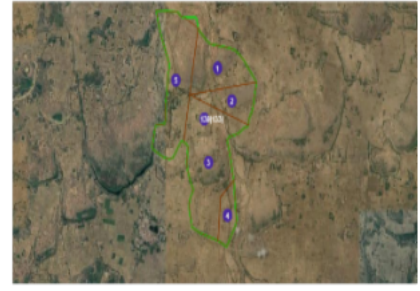

Google Map View