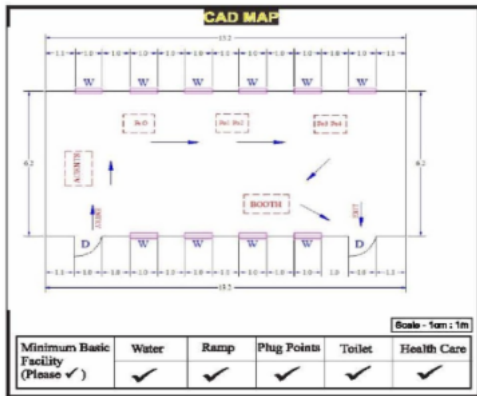

Google Map View

Polling Station Building Front View

Polling Station Front View

Cad View

Key MAP View

1 பெயர் : சுதா சாரதி தாயின் பெயர் : நாகவள்ளி வீட்டு எண் : 1/14ஏ வயது : 32 பாலினம் : பெண் Photo is available STG1505122	2 பெயர் : சாரதி தந்தையின் பெயர்: முத்துலிங்கம் வீட்டு எண் : 1/141 வயது : 40 பாலினம் : ஆண் Photo is available STG1516715	3 பெயர் : ஆனந்தி கணவர் பெயர்: ராசகுமார் வீட்டு எண் : 1/227ஈ வயது : 29 பாலினம் : பெண் Photo is available STG1556422
4 பெயர் : கனகா கணவர் பெயர்: சுதாகர் வீட்டு எண் : 2/5ஏ வயது : 34 பாலினம் : பெண் Photo is available STG1516780	5 பெயர் : ஜெயபாரதி தந்தையின் பெயர்: பாண்டி வீட்டு எண் : 2/15 வயது : 26 பாலினம் : பெண் Photo is available STG1556414	6 பெயர் : முனியாண்டி தந்தையின் பெயர்: அழகு முனியாண்டி வீட்டு எண் : 2/44 வயது : 71 பாலினம் : ஆண் Photo is available STG1505130
7 பெயர் : மஞ்சளா - தாயின் பெயர்: ஜெயம் - வீட்டு எண் : 2-51 வயது : 43 பாலினம் : பெண் Photo is available STG1009893	8 பெயர் : சூர்யா - தந்தையின் பெயர்: பன்னீர் செல்வம் - வீட்டு எண் : 2-51 வயது : 30 பாலினம் : ஆண் Photo is available STG0882647	9 பெயர் : கனகராஜ் - தந்தையின் பெயர்: காளிமுத்தன் - வீட்டு எண் : 2-53 வயது : 36 பாலினம் : ஆண் Photo is available STG0882597
10 பெயர் : பூமயில் - தந்தையின் பெயர்: காளிமுத்து - வீட்டு எண் : 2-53 வயது : 33 பாலினம் : பெண் Photo is available STG1009877	11 பெயர் : நாகநாதன் - தந்தையின் பெயர்: காளிமுத்தன் - வீட்டு எண் : 2-53 வயது : 32 பாலினம் : ஆண் Photo is available STG0882712	12 பெயர் : வீரமணி - தந்தையின் பெயர்: காளிமுத்து - வீட்டு எண் : 2-53 வயது : 32 பாலினம் : ஆண் Photo is available STG1009851
13 பெயர் : மணிகண்டன் வி தந்தையின் பெயர்: விஷ்வநாதன் வீட்டு எண் : 2/54 வயது : 22 பாலினம் : ஆண் Photo is available STG2637403	14 பெயர் : உதரா - தந்தையின் பெயர்: மருதுபாண்டி - வீட்டு எண் : 2-59 வயது : 28 பாலினம் : பெண் Photo is available STG1317262	15 பெயர் : காயத்ரி தந்தையின் பெயர்: மாருதுபாண்டி வீட்டு எண் : 2/59 வயது : 26 பாலினம் : பெண் Photo is available STG1412709
16 பெயர் : செல்வம் தந்தையின் பெயர்: மருது பாண்டி வீட்டு எண் : 2/59 வயது : 24 பாலினம் : ஆண் Photo is available STG2375509	17 பெயர் : அஜய் பிரகாஷ் தாயின் பெயர்: காளியம்மாள் வீட்டு எண் : 2/63 வயது : 24 பாலினம் : ஆண் Photo is available STG2375517	18 பெயர் : மேனகா - தந்தையின் பெயர்: சுப்பிரமணியன் - வீட்டு எண் : 2-69 வயது : 33 பாலினம் : பெண் Photo is available STG0719427
19 பெயர் : விஜி பிரியா தந்தையின் பெயர்: வீரமணி வீட்டு எண் : 2/76ஏ வயது : 25 பாலினம் : பெண் Photo is available STG1505114	20 பெயர் : பாக்கியராஜ் - தந்தையின் பெயர்: குப்பு - வீட்டு எண் : 2-81A வயது : 38 பாலினம் : ஆண் Photo is available STG1208388	21 பெயர் : காளிஸ்வரி - தந்தையின் பெயர்: ராஜேந்திரன் - வீட்டு எண் : 2-105 வயது : 32 பாலினம் : பெண் Photo is available STG0882845
22 பெயர் : சூரியா - தந்தையின் பெயர்: இராஜேந்திரன் - வீட்டு எண் : 2-105 வயது : 31 பாலினம் : பெண் Photo is available STG0882753	23 பெயர் : நாகநாதன் - தந்தையின் பெயர்: ராஜேந்திரன் - வீட்டு எண் : 2-105 வயது : 27 பாலினம் : ஆண் Photo is available STG1354216	24 பெயர் : சூரியா தந்தையின் பெயர்: கண்ணன் வீட்டு எண் : 2/108 வயது : 25 பாலினம் : பெண் Photo is available STG1516723
25 பெயர் : பிரபாகரன் தந்தையின் பெயர்: காளைராஜ் வீட்டு எண் : 4/23எ வயது : 25 பாலினம் : ஆண் Photo is available STG1516731	26 பெயர் : ராதிகா - கணவர் பெயர்: கணேசபாண்டி - வீட்டு எண் : 7 வயது : 45 பாலினம் : பெண் Photo is available STG0343418	27 பெயர் : சுரேஷ் கண்ணன் தந்தையின் பெயர்: குப்ப முத்து வீட்டு எண் : 11/56 வயது : 41 பாலினம் : ஆண் Photo is available STG2315695
28 பெயர் : மகேஷ்வரி - கணவர் பெயர்: ஐயப்பன் - வீட்டு எண் : 14 வயது : 41 பாலினம் : பெண் Photo is available STG0279323	29 பெயர் : தனலெட்சுமி கணவர் பெயர்: பாக்கியராஜ் வீட்டு எண் : 22 வயது : 44 பாலினம் : பெண் Photo is available STG1516798	30 பெயர் : ஆகிலா - கணவர் பெயர்: செந்தில்நாதன் - வீட்டு எண் : 62 வயது : 39 பாலினம் : பெண் Photo is available STG0279364