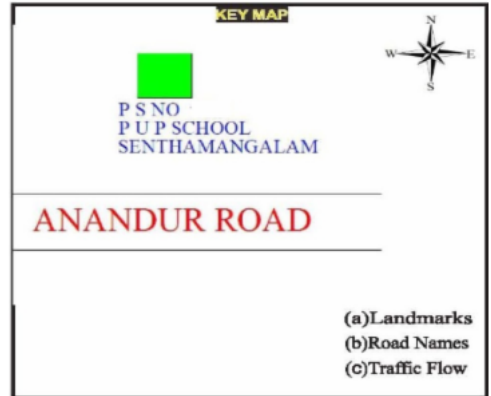

Key MAP View