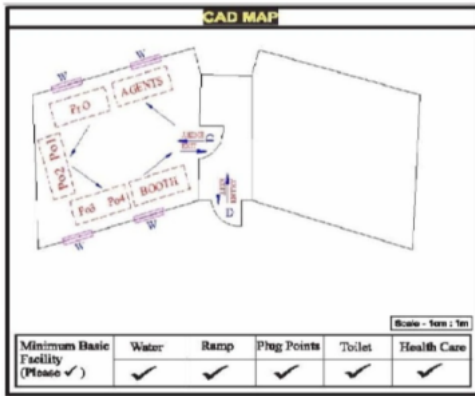

**Nazri Naksha**

**Google Map View**

**Polling Station Building Front View**

**Polling Station Front View**

**Cad View**

**Key MAP View**

சட்டமன்றத் தொகுதியின் எண் மற்றும் பெயர் : 210-திருவாடானை  
பிரிவு எண் மற்றும் பெயர் 1-ஆனந்தூர் (ஊ) ஆனந்தூர் (வ கி), புத்தூர்