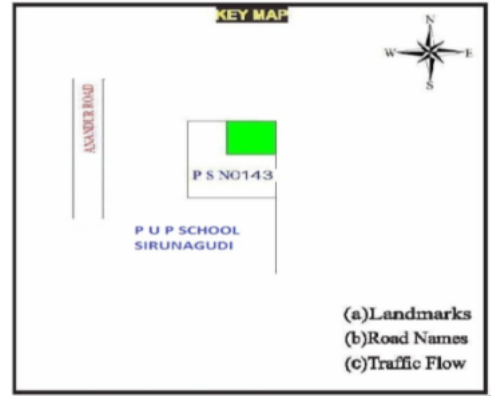

**Nazri Naksha**

**Google Map View**

**Polling Station Building Front View**

**Polling Station Front View**

**Cad View**

**Key MAP View**

சட்டமன்றத் தொகுதியின் எண் மற்றும் பெயர் : 210-திருவாடானை  
பிரிவு எண் மற்றும் பெயர் 1-ஆனந்தூர் (ஊ) ஆனந்தூர் (வ கி), புத்தூர்