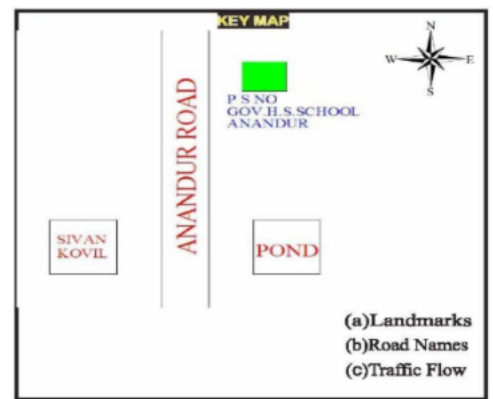

Cad View

Key MAP View