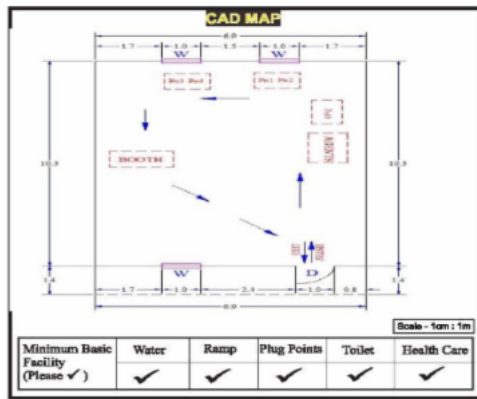

Cad View

Key MAP View