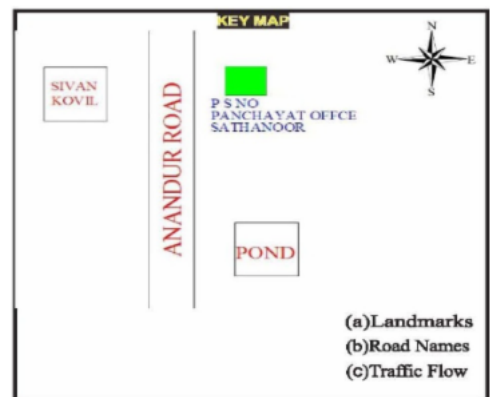

Cad View

Key MAP View