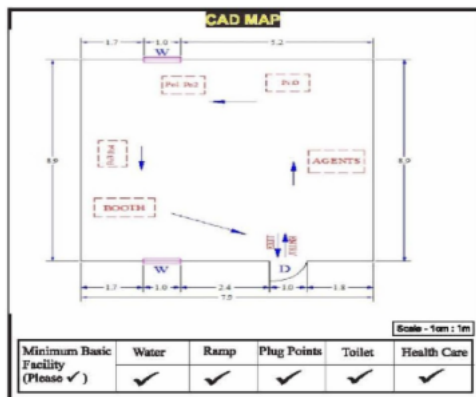

Cad View

Key MAP View