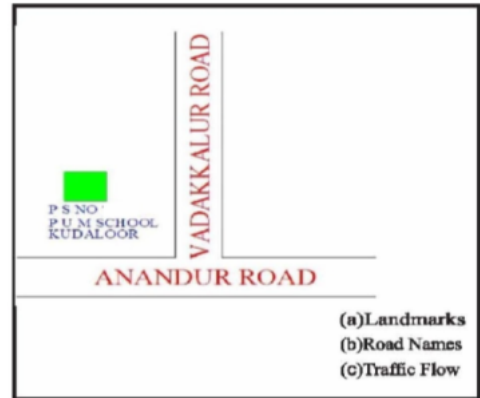

Key MAP View