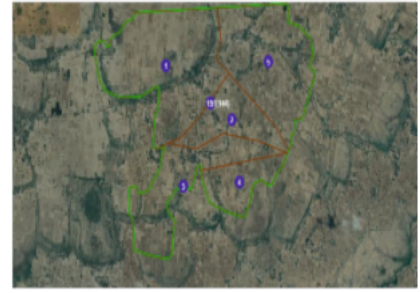

Google Map View