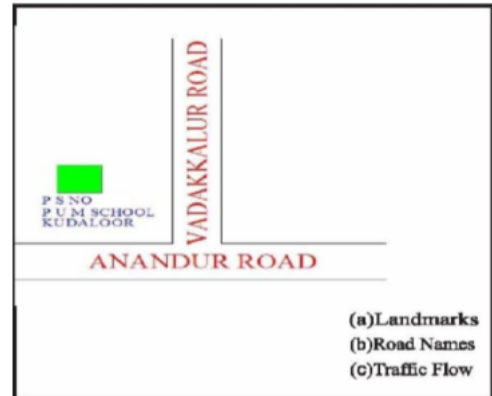

Key MAP View