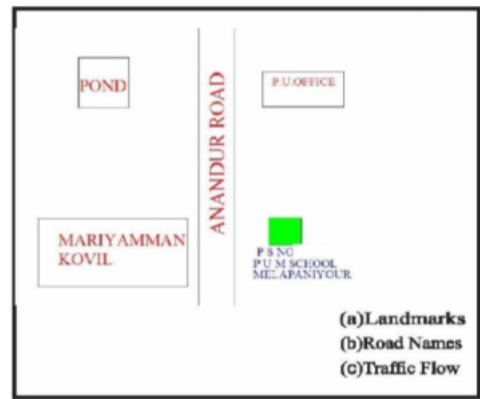

Key MAP View