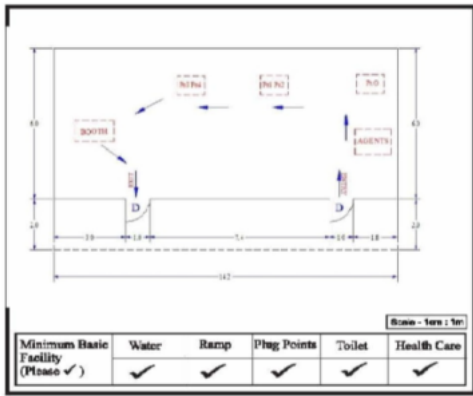

Polling Station Building Front View

Polling Station Front View

Cad View

Key MAP View

1 பெயர் : மகா லெட்சுமி - தந்தையின் பெயர்: பட்டா பிராமன் - வீட்டு எண் : 1 வயது : 43 பாலினம் : பெண் Photo is available CQC1396910	2 பெயர் : வெங்கடேசன் - தந்தையின் பெயர்: செல்லப்பெருமாள் - வீட்டு எண் : 1 வயது : 37 பாலினம் : ஆண் Photo is available STG0437855	3 பெயர் : தெய்வக்கனி - தந்தையின் பெயர்: மாரிக்கண்ணு - வீட்டு எண் : 1 வயது : 36 பாலினம் : ஆண் Photo is available STG0437632
4 பெயர் : கருணாகரன் - தந்தையின் பெயர்: குப்புச்சாமி - வீட்டு எண் : 1 வயது : 36 பாலினம் : ஆண் Photo is available STG0437640	5 பெயர் : கார்த்திக் - தந்தையின் பெயர்: ராஜகோபால் - வீட்டு எண் : 1 வயது : 32 பாலினம் : ஆண் Photo is available STG0888008	6 பெயர் : பாலகிருஷ்ணன் தந்தையின் பெயர்: சேகர் வீட்டு எண் : 1 வயது : 27 பாலினம் : ஆண் Photo is available STG2566578
7 பெயர் : ஸுவேத கணவர் பெயர்: கோட்டைராசு வீட்டு எண் : 1/14 வயது : 24 பாலினம் : பெண் Photo is available STG2706174	8 பெயர் : கோவிந்தராசு - தந்தையின் பெயர்: சுந்தரம் - வீட்டு எண் : 1-15 வயது : 39 பாலினம் : ஆண் Photo is available STG0523605	9 பெயர் : மகாதேவி கணவர் பெயர்: கோவிந்தராசு வீட்டு எண் : 1/15 வயது : 32 பாலினம் : பெண் Photo is available STG2377810
10 பெயர் : பாண்டி பிரபு - தந்தையின் பெயர்: அழகையா - வீட்டு எண் : 1-29 வயது : 41 பாலினம் : ஆண் Photo is available STG1210236	11 பெயர் : ரஞ்சித் ராஜா - தந்தையின் பெயர்: மாரிக்கண்ணு - வீட்டு எண் : 1-32 வயது : 27 பாலினம் : ஆண் Photo is available STG1390053	# 12 பெயர் : பிரபாகரன் தந்தையின் பெயர்: மாரிக்கண்ணு - வீட்டு எண் : 2 வயது : 34 பாலினம் : ஆண் Photo is available STG1013366
13 பெயர் : மாரிக்கண்ணு - தந்தையின் பெயர்: சோனையன் - வீட்டு எண் : 2-4A வயது : 61 பாலினம் : ஆண் Photo is available STG2254639	14 பெயர் : தொண்டியம்மாள் - கணவர் பெயர்: மாரிக்கண்ணு - வீட்டு எண் : 2-4A வயது : 57 பாலினம் : பெண் Photo is available STG2254647	15 பெயர் : மாரிமுத்து - கணவர் பெயர்: வில்லாயுதம் - வீட்டு எண் : 2-7 வயது : 76 பாலினம் : பெண் Photo is available CQC1396308
16 பெயர் : வடிவேலு - தந்தையின் பெயர்: சக்தி - வீட்டு எண் : 2-7 வயது : 47 பாலினம் : ஆண் Photo is available CQC2105138	17 பெயர் : காட்டுராசா - தந்தையின் பெயர்: கருப்பையா - வீட்டு எண் : 2-8 வயது : 57 பாலினம் : ஆண் Photo is available STG2254704	18 பெயர் : பாலாமணி - கணவர் பெயர்: காட்டுராசா - வீட்டு எண் : 2-8 வயது : 53 பாலினம் : பெண் Photo is available STG2254712
19 பெயர் : இந்திராதேவி - கணவர் பெயர்: ராமச்சந்திரன் - வீட்டு எண் : 2-8 வயது : 38 பாலினம் : பெண் Photo is available STG0824052	20 பெயர் : காளியம்மாள் - கணவர் பெயர்: அழகன் - வீட்டு எண் : 2-9 வயது : 66 பாலினம் : பெண் Photo is available STG2254738	21 பெயர் : இரவி - தந்தையின் பெயர்: சுப்பையா - வீட்டு எண் : 2-10 வயது : 53 பாலினம் : ஆண் Photo is available CQC2107134
22 பெயர் : கருப்பையா - தந்தையின் பெயர்: காளிமுத்தன் - வீட்டு எண் : 2-11 வயது : 66 பாலினம் : ஆண் Photo is available STG2254761	23 பெயர் : குப்புச்சாமி தந்தையின் பெயர்: முத்து - வீட்டு எண் : 2-11 வயது : 66 பாலினம் : ஆண் Photo is available STG2254753	24 பெயர் : பார்வதி - கணவர் பெயர்: குப்புச்சாமி - வீட்டு எண் : 2-11 வயது : 61 பாலினம் : பெண் Photo is available STG2254779
25 பெயர் : சின்னத்தம்பி - தந்தையின் பெயர்: களையன் - வீட்டு எண் : 2-12 வயது : 64 பாலினம் : ஆண் Photo is available STG2254787	26 பெயர் : மீனப்பாள் - கணவர் பெயர்: சின்னத்தம்பி - வீட்டு எண் : 2-12 வயது : 61 பாலினம் : பெண் Photo is available STG2254795	27 பெயர் : துரைராசு - தந்தையின் பெயர்: காளையன் - வீட்டு எண் : 2-12 வயது : 58 பாலினம் : ஆண் Photo is available STG2254803
28 பெயர் : பாண்டியம்மாள் - கணவர் பெயர்: துரைராசு - வீட்டு எண் : 2-12 வயது : 53 பாலினம் : பெண் Photo is available STG2254811	29 பெயர் : சதீஸ்பாண்டி - தந்தையின் பெயர்: துரை அரசன் - வீட்டு எண் : 2-12 வயது : 27 பாலினம் : ஆண் Photo is available STG1390061	30 பெயர் : சக்திவேல் - தந்தையின் பெயர்: சின்னத்தம்பி - வீட்டு எண் : 2-12-3 வயது : 41 பாலினம் : ஆண் Photo is available CQC2691244