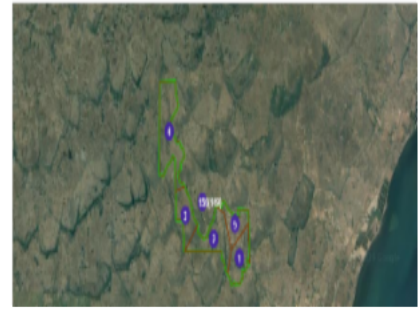

Google Map View