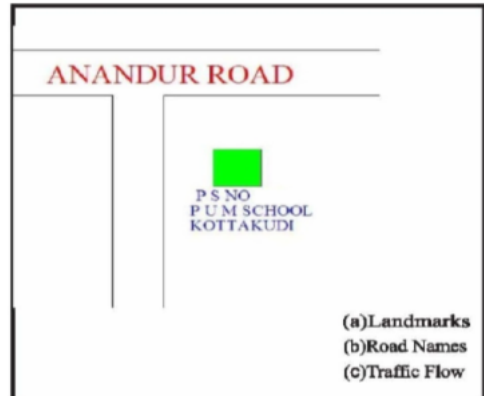

Key MAP View