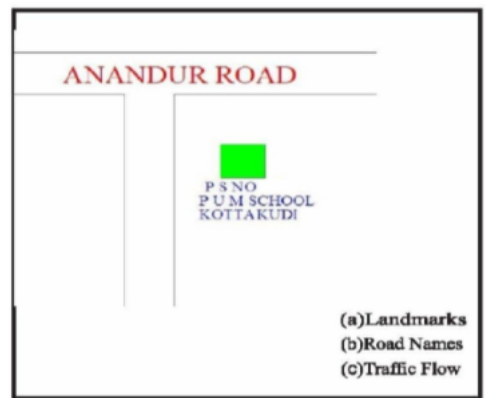

Key MAP View