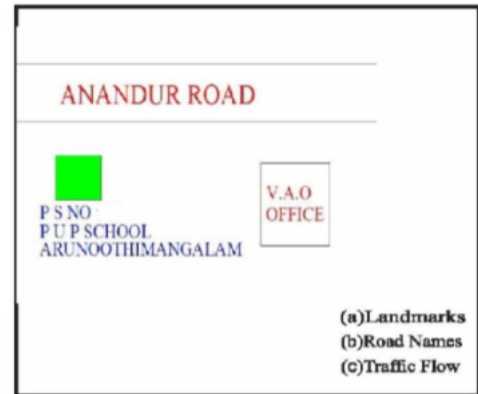

Cad View

Key MAP View