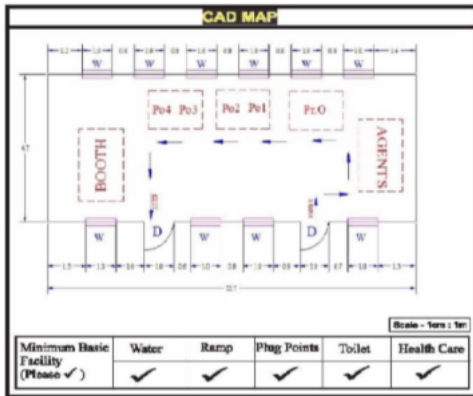

Google Map View

Polling Station Building Front View

Polling Station Front View

Cad View

Key MAP View

1 பெயர் : பழனி தந்தையின் பெயர்: பெரியகருப்பன் வீட்டு எண் : 1 வயது : 43 பாலினம் : ஆண் Photo is available	STG1521913	# 2 பெயர் : பிரசன்ன குமார் அ தந்தையின் பெயர்: அய்யாத்துரை - வீட்டு எண் : 1 வயது : 33 பாலினம் : ஆண் Photo is available	STG0764878	3 பெயர் : விஜய லெட்சுமி கணவர் பெயர்: மணிகண்டன் வீட்டு எண் : 01 வயது : 33 பாலினம் : பெண் Photo is available	STG1522044
4 பெயர் : ஈஸ்வரி - கணவர் பெயர்: சதீஸ் - வீட்டு எண் : 1 வயது : 32 பாலினம் : பெண் Photo is available	STG1293836	5 பெயர் : ராகவன் - தந்தையின் பெயர்: செல்லம் - வீட்டு எண் : 1 வயது : 32 பாலினம் : ஆண் Photo is available	STG0764803	# 6 பெயர் : முருகேஸ்வரி கணவர் பெயர்: இராமநாதன் - வீட்டு எண் : 1 வயது : 31 பாலினம் : பெண் Photo is available	STG1210962
7 பெயர் : சண்முகசுரேஷ் - தந்தையின் பெயர்: முத்துக்குமார் - வீட்டு எண் : 1 வயது : 30 பாலினம் : ஆண் Photo is available	STG1014489	8 பெயர் : பாலமுருகன் - தந்தையின் பெயர்: தமிழ்செல்வன் - வீட்டு எண் : 1 வயது : 29 பாலினம் : ஆண் Photo is available	STG1210970	9 பெயர் : ரகுபதி - தந்தையின் பெயர்: ஆறுமுகம் - வீட்டு எண் : 1 வயது : 29 பாலினம் : ஆண் Photo is available	STG1293745
10 பெயர் : வெண்ணிலா - தந்தையின் பெயர்: தமிழ்செல்வன் - வீட்டு எண் : 1 வயது : 27 பாலினம் : பெண் Photo is available	STG1356310	11 பெயர் : பிரியங்கா - தந்தையின் பெயர்: இளங்கோ - வீட்டு எண் : 1 வயது : 27 பாலினம் : பெண் Photo is available	STG1356328	12 பெயர் : நந்தினி தந்தையின் பெயர்: பழனிவேல் வீட்டு எண் : 1 வயது : 26 பாலினம் : பெண் Photo is available	STG1413194
13 பெயர் : காளீஸ்வரி தந்தையின் பெயர்: குமார் வீட்டு எண் : 1 வயது : 25 பாலினம் : பெண் Photo is available	STG1518109	# 14 பெயர் : பி மணிகண்டன் பழனிவேல் தந்தையின் பெயர்: பழனிவேல் வீட்டு எண் : 1 வயது : 24 பாலினம் : ஆண் Photo is available	STG2511046	15 பெயர் : சூரிய பிரகாஷ் தந்தையின் பெயர்: பொய்யாறு வீட்டு எண் : 1 வயது : 22 பாலினம் : ஆண் Photo is available	STG2510469
16 பெயர் : பொய்யாறு - தந்தையின் பெயர்: கோட்டைச்சாமி - வீட்டு எண் : 1-24 வயது : 60 பாலினம் : ஆண் Photo is available	STG0583831	17 பெயர் : ஜெயம் - கணவர் பெயர்: சந்திரன் - வீட்டு எண் : 1-29B வயது : 62 பாலினம் : பெண் Photo is available	STG2283992	18 பெயர் : கலிக்கண்ணன் - தந்தையின் பெயர்: கருப்பையா - வீட்டு எண் : 1-76 வயது : 28 பாலினம் : ஆண் Photo is available	STG1319144
19 பெயர் : கோகுலா கிருஷ்ணன் தந்தையின் பெயர்: கருப்பையா வீட்டு எண் : 1/76 வயது : 24 பாலினம் : ஆண் Photo is available	STG2316826	20 பெயர் : மஞ்சளா கணவர் பெயர்: மகேந்திரன் வீட்டு எண் : 1/174 வயது : 30 பாலினம் : பெண் Photo is available	STG1461110	21 பெயர் : பவித்ரா - தந்தையின் பெயர்: இராமநாதன் - வீட்டு எண் : 2-251 வயது : 32 பாலினம் : பெண் Photo is available	STG1014471
22 பெயர் : சூதா - கணவர் பெயர்: விங்கமூர்த்தி - வீட்டு எண் : 3 வயது : 41 பாலினம் : பெண் Photo is available	STG1014273	23 பெயர் : ஜெகன் - தந்தையின் பெயர்: கோட்டைச்சாமி - வீட்டு எண் : 3 வயது : 31 பாலினம் : ஆண் Photo is available	STG1014224	24 பெயர் : கருப்பையா - தந்தையின் பெயர்: கருப்பையா - வீட்டு எண் : 4-1 வயது : 56 பாலினம் : ஆண் Photo is available	CQC1587427
25 பெயர் : மாலதி - கணவர் பெயர்: கருப்பையா - வீட்டு எண் : 4-1 வயது : 50 பாலினம் : பெண் Photo is available	CQC1587435	26 பெயர் : செல்வி - கணவர் பெயர்: அய்யாத்துரை - வீட்டு எண் : 4-2 வயது : 59 பாலினம் : பெண் Photo is available	CQC1586940	27 பெயர் : பாகம்பிரியாள் - தந்தையின் பெயர்: காளிமுத்தன் - வீட்டு எண் : 4-2 வயது : 54 பாலினம் : பெண் Photo is available	STG2284016
28 பெயர் : சாரதா - கணவர் பெயர்: இராசு - வீட்டு எண் : 4-3 வயது : 64 பாலினம் : பெண் Photo is available	STG2284024	29 பெயர் : மேனகா - தந்தையின் பெயர்: விளங்கையா - வீட்டு எண் : 4-4 வயது : 44 பாலினம் : பெண் Photo is available	CQC1587294	30 பெயர் : சோனியா - கணவர் பெயர்: லோககேஸ் பாண்டி - வீட்டு எண் : 4-4 வயது : 33 பாலினம் : பெண் Photo is available	STG1014026