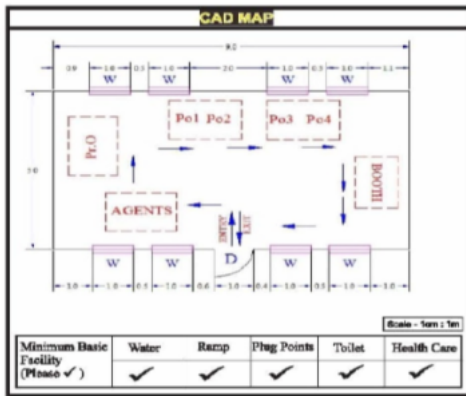

Google Map View

Polling Station Building Front View

Polling Station Front View

Cad View

Key MAP View

1 பெயர் : பிரவிண் தந்தையின் பெயர்: சிங்காரவேல் வீட்டு எண் : 6 வயது : 22 பாலினம் : ஆண்	STG2562569 Photo is available	2 பெயர் : கணேசன் - தந்தையின் பெயர்: உடையார் - வீட்டு எண் : 1 வயது : 49 பாலினம் : ஆண்	STG0440388 Photo is available	3 பெயர் : சாந்தி - கணவர் பெயர்: இளங்கோவன் - வீட்டு எண் : 1 வயது : 45 பாலினம் : பெண்	STG0526186 Photo is available
4 பெயர் : அனூராதா - கணவர் பெயர்: கனகராஜ் - வீட்டு எண் : 1 வயது : 43 பாலினம் : பெண்	STG1211101 Photo is available	5 பெயர் : ராதிகா - கணவர் பெயர்: ஆசைத்தம்பி - வீட்டு எண் : 1 வயது : 43 பாலினம் : பெண்	STG0366773 Photo is available	6 பெயர் : இராதா - கணவர் பெயர்: பழனிசாமி - வீட்டு எண் : 1 வயது : 40 பாலினம் : பெண்	STG0889733 Photo is available
7 பெயர் : மகாதேவன் - தந்தையின் பெயர்: பூரணச்சந்திரன் - வீட்டு எண் : 1 வயது : 37 பாலினம் : ஆண்	STG0440107 Photo is available	8 பெயர் : பார்கவி - தந்தையின் பெயர்: பூரணம் - வீட்டு எண் : 1 வயது : 35 பாலினம் : பெண்	STG0366740 Photo is available	9 பெயர் : ராஜேஸ்வரி - தந்தையின் பெயர்: உக்கிரபாண்டியன் - வீட்டு எண் : 1 வயது : 35 பாலினம் : பெண்	STG0366567 Photo is available
10 பெயர் : காமாட்சி தந்தையின் பெயர்: முருகேசன் வீட்டு எண் : 1 வயது : 35 பாலினம் : பெண்	STG0440230 Photo is available	11 பெயர் : மகாராஜா - தந்தையின் பெயர்: பூரணசந்திரன் - வீட்டு எண் : 1 வயது : 34 பாலினம் : ஆண்	STG0440396 Photo is available	12 பெயர் : கௌதம் தந்தையின் பெயர்: சகாதேவன் - வீட்டு எண் : 1 வயது : 34 பாலினம் : ஆண்	STG0440446 Photo is available
13 பெயர் : ராமு - கணவர் பெயர்: பழனி முருகன் - வீட்டு எண் : 1 வயது : 33 பாலினம் : பெண்	STG1211069 Photo is available	14 பெயர் : விஜய் - தந்தையின் பெயர்: முனியாண்டி - வீட்டு எண் : 1 வயது : 28 பாலினம் : ஆண்	STG1211093 Photo is available	15 பெயர் : ஹரிஹரன் தந்தையின் பெயர்: பாலா சுப்பிரமணியன் வீட்டு எண் : 1 வயது : 27 பாலினம் : ஆண்	STG1518174 Photo is available
16 பெயர் : ரோகின் குமார் தந்தையின் பெயர்: இளங்கோ வீட்டு எண் : 1 வயது : 25 பாலினம் : ஆண்	STG2532000 Photo is available	17 பெயர் : வினோதினி தந்தையின் பெயர்: தர்மலிங்கம் வீட்டு எண் : 1 வயது : 24 பாலினம் : பெண்	STG2378750 Photo is available	18 பெயர் : யமுனா தந்தையின் பெயர்: ராஜாகிளி வீட்டு எண் : 1 வயது : 23 பாலினம் : பெண்	STG2378768 Photo is available
19 பெயர் : கோடல்வரன் தந்தையின் பெயர்: ஆசைத்தம்பி வீட்டு எண் : 1 வயது : 22 பாலினம் : ஆண்	STG2629228 Photo is available	20 பெயர் : மாலதி - கணவர் பெயர்: சக்கரவர்த்தி - வீட்டு எண் : 1-9 வயது : 54 பாலினம் : பெண்	STG0440214 Photo is available	21 பெயர் : காளீஸ்வரி - கணவர் பெயர்: அம்பாமணி - வீட்டு எண் : 1-18 வயது : 43 பாலினம் : பெண்	STG1306398 Photo is available
22 பெயர் : சண்முகப்பிரியா தந்தையின் பெயர்: அம்பாமணி வீட்டு எண் : 1/18 வயது : 20 பாலினம் : பெண்	STG2662773 Photo is available	23 பெயர் : பிரியங்கா தேவி - தந்தையின் பெயர்: பாலசுப்பிரமணியன் - வீட்டு எண் : 1/53 வயது : 28 பாலினம் : பெண்	STG1211028 Photo is available	24 பெயர் : சந்தோஷ் தந்தையின் பெயர்: கமலதாஸ் வீட்டு எண் : 1/60/2 வயது : 22 பாலினம் : ஆண்	STG2557874 Photo is available
25 பெயர் : ஜெயபாலன் தந்தையின் பெயர்: கணேசன் வீட்டு எண் : 1/86ஏ வயது : 21 பாலினம் : ஆண்	STG2651396 Photo is available	26 பெயர் : கிரேன்சியா தந்தையின் பெயர்: அந்தோணிசாமி வீட்டு எண் : 2/34 வயது : 20 பாலினம் : பெண்	STG2802346 Photo is available	27 பெயர் : இந்திரா - கணவர் பெயர்: முருகன் - வீட்டு எண் : 2-97 வயது : 62 பாலினம் : பெண்	STG0583757 Photo is available
28 பெயர் : ரகுராமன் - தந்தையின் பெயர்: சுப்ரமணியன் - வீட்டு எண் : 3-1 வயது : 35 பாலினம் : ஆண்	STG0526095 Photo is available	29 பெயர் : இலட்சியவாதி - தந்தையின் பெயர்: ஆறுமுகம் - வீட்டு எண் : 3-2 வயது : 49 பாலினம் : ஆண்	CQC2676260 Photo is available	30 பெயர் : காளீஸ்வரி - கணவர் பெயர்: இலட்சியவாதி - வீட்டு எண் : 3-2 வயது : 38 பாலினம் : பெண்	CQC2728145 Photo is available