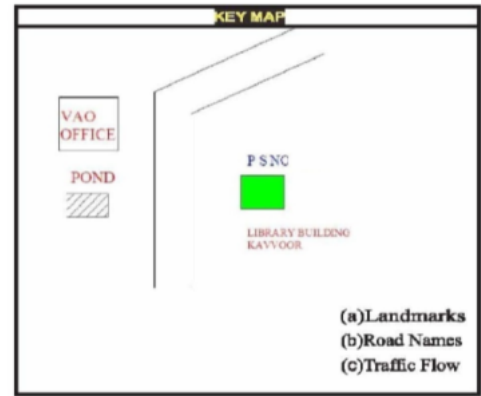

Google Map View

Polling Station Building Front View

Polling Station Front View

Cad View

Key MAP View

1 பெயர் : பிரவிண் தந்தையின் பெயர்: சிங்காரவேல் வீட்டு எண் : 6 வயது : 22 பாலினம் : ஆண்	STG2562569 Photo is available	2 பெயர் : கணேசன் - தந்தையின் பெயர்: உடையார் - வீட்டு எண் : 1 வயது : 49 பாலினம் : ஆண்	STG0440388 Photo is available	3 பெயர் : சாந்தி - கணவர் பெயர்: இளங்கோவன் - வீட்டு எண் : 1 வயது : 45 பாலினம் : பெண்	STG0526186 Photo is available
4 பெயர் : அனூராதா - கணவர் பெயர்: கனகராஜ் - வீட்டு எண் : 1 வயது : 43 பாலினம் : பெண்	STG1211101 Photo is available	5 பெயர் : ராதிகா - கணவர் பெயர்: ஆசைத்தம்பி - வீட்டு எண் : 1 வயது : 43 பாலினம் : பெண்	STG0366773 Photo is available	6 பெயர் : இராதா - கணவர் பெயர்: பழனிசாமி - வீட்டு எண் : 1 வயது : 40 பாலினம் : பெண்	STG0889733 Photo is available
7 பெயர் : மகாதேவன் - தந்தையின் பெயர்: பூரணச்சந்திரன் - வீட்டு எண் : 1 வயது : 37 பாலினம் : ஆண்	STG0440107 Photo is available	8 பெயர் : பார்கவி - தந்தையின் பெயர்: பூரணம் - வீட்டு எண் : 1 வயது : 35 பாலினம் : பெண்	STG0366740 Photo is available	9 பெயர் : ராஜேஸ்வரி - தந்தையின் பெயர்: உக்கிரபாண்டியன் - வீட்டு எண் : 1 வயது : 35 பாலினம் : பெண்	STG0366567 Photo is available
10 பெயர் : காமாட்சி தந்தையின் பெயர்: முருகேசன் வீட்டு எண் : 1 வயது : 35 பாலினம் : பெண்	STG0440230 Photo is available	11 பெயர் : மகாராஜா - தந்தையின் பெயர்: பூரணசந்திரன் - வீட்டு எண் : 1 வயது : 34 பாலினம் : ஆண்	STG0440396 Photo is available	12 பெயர் : கௌதம் தந்தையின் பெயர்: சகாதேவன் - வீட்டு எண் : 1 வயது : 34 பாலினம் : ஆண்	STG0440446 Photo is available
13 பெயர் : ராமு - கணவர் பெயர்: பழனி முருகன் - வீட்டு எண் : 1 வயது : 33 பாலினம் : பெண்	STG1211069 Photo is available	14 பெயர் : விஜய் - தந்தையின் பெயர்: முனியாண்டி - வீட்டு எண் : 1 வயது : 28 பாலினம் : ஆண்	STG1211093 Photo is available	15 பெயர் : ஹரிஹரன் தந்தையின் பெயர்: பாலா சுப்பிரமணியன் வீட்டு எண் : 1 வயது : 27 பாலினம் : ஆண்	STG1518174 Photo is available
16 பெயர் : ரோகின் குமார் தந்தையின் பெயர்: இளங்கோ வீட்டு எண் : 1 வயது : 25 பாலினம் : ஆண்	STG2532000 Photo is available	17 பெயர் : வினோதினி தந்தையின் பெயர்: தர்மலிங்கம் வீட்டு எண் : 1 வயது : 24 பாலினம் : பெண்	STG2378750 Photo is available	18 பெயர் : யமுனா தந்தையின் பெயர்: ராஜாகிளி வீட்டு எண் : 1 வயது : 23 பாலினம் : பெண்	STG2378768 Photo is available
19 பெயர் : கோடல்வரன் தந்தையின் பெயர்: ஆசைத்தம்பி வீட்டு எண் : 1 வயது : 22 பாலினம் : ஆண்	STG2629228 Photo is available	20 பெயர் : மாலதி - கணவர் பெயர்: சக்கரவர்த்தி - வீட்டு எண் : 1-9 வயது : 54 பாலினம் : பெண்	STG0440214 Photo is available	21 பெயர் : காளீஸ்வரி - கணவர் பெயர்: அம்பாமணி - வீட்டு எண் : 1-18 வயது : 43 பாலினம் : பெண்	STG1306398 Photo is available
22 பெயர் : சண்முகப்பிரியா தந்தையின் பெயர்: அம்பாமணி வீட்டு எண் : 1/18 வயது : 20 பாலினம் : பெண்	STG2662773 Photo is available	23 பெயர் : பிரியங்கா தேவி - தந்தையின் பெயர்: பாலசுப்பிரமணியன் - வீட்டு எண் : 1/53 வயது : 28 பாலினம் : பெண்	STG1211028 Photo is available	24 பெயர் : சந்தோஷ் தந்தையின் பெயர்: கமலதாஸ் வீட்டு எண் : 1/60/2 வயது : 22 பாலினம் : ஆண்	STG2557874 Photo is available
25 பெயர் : ஜெயபாலன் தந்தையின் பெயர்: கணேசன் வீட்டு எண் : 1/86ஏ வயது : 21 பாலினம் : ஆண்	STG2651396 Photo is available	26 பெயர் : கிரேன்சியா தந்தையின் பெயர்: அந்தோணிசாமி வீட்டு எண் : 2/34 வயது : 20 பாலினம் : பெண்	STG2802346 Photo is available	27 பெயர் : இந்திரா - கணவர் பெயர்: முருகன் - வீட்டு எண் : 2-97 வயது : 62 பாலினம் : பெண்	STG0583757 Photo is available
28 பெயர் : ரகுராமன் - தந்தையின் பெயர்: சுப்ரமணியன் - வீட்டு எண் : 3-1 வயது : 35 பாலினம் : ஆண்	STG0526095 Photo is available	29 பெயர் : இலட்சியவாதி - தந்தையின் பெயர்: ஆறுமுகம் - வீட்டு எண் : 3-2 வயது : 49 பாலினம் : ஆண்	CQC2676260 Photo is available	30 பெயர் : காளீஸ்வரி - கணவர் பெயர்: இலட்சியவாதி - வீட்டு எண் : 3-2 வயது : 38 பாலினம் : பெண்	CQC2728145 Photo is available