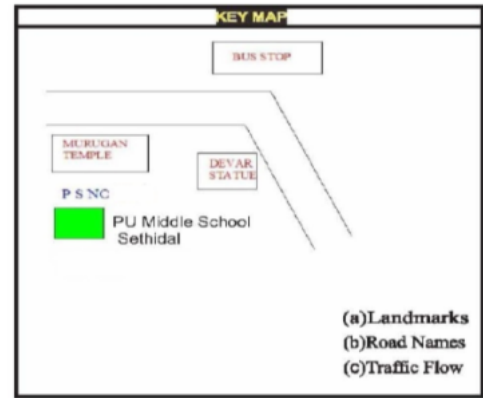

Cad View

Key MAP View