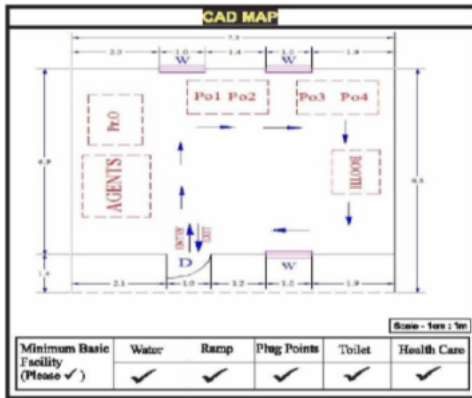

Cad View

Key MAP View