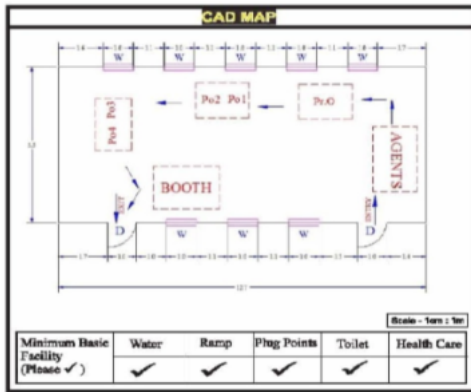

கையொப்பம்

Nazri Naksha

Google Map View

Polling Station Building Front View

Polling Station Front View

Cad View

Key MAP View

| | | | | | |
|---|------------|--|------------|--|------------|
| 1 பெயர் : ரேகா - கணவர் பெயர்: ஞானமூர்த்தி - வீட்டு எண் : 1 வயது : 36 பாலினம் : பெண் Photo is available | STG0890442 | 2 பெயர் : ஆ ஆண்டோ ஜெபா தந்தையின் பெயர்: ஆரோக்கியம் வீட்டு எண் : 1 வயது : 22 பாலினம் : பெண் Photo is available | STG2609873 | 3 பெயர் : கண்ணன் தந்தையின் பெயர்: தங்கபாலு வீட்டு எண் : 1/68 வயது : 45 பாலினம் : ஆண் Photo is available | STG2379261 |
| 4 பெயர் : மலர் - கணவர் பெயர்: ஜேம்ஸ் அந்தோணி - வீட்டு எண் : 2 வயது : 39 பாலினம் : பெண் Photo is available | STG0441444 | # 5 பெயர் : மைக்கேல் - தந்தையின் பெயர்: ஆரோக்கியம் - வீட்டு எண் : 2/2 வயது : 38 பாலினம் : ஆண் Photo is available | STG0031807 | 6 பெயர் : பிரான்சிஸ் லியோ - தந்தையின் பெயர்: அருள்ராஜ் - வீட்டு எண் : 2 வயது : 33 பாலினம் : ஆண் Photo is available | STG0441402 |
| 7 பெயர் : அந்தோணி ஜேம்ஸ் - தந்தையின் பெயர்: சவரிமுத்து - வீட்டு எண் : 2-1 வயது : 45 பாலினம் : ஆண் Photo is available | STG0646711 | # 8 பெயர் : செல்வி கெசிமா - கணவர் பெயர்: மைக்கேல் - வீட்டு எண் : 2/2 வயது : 37 பாலினம் : பெண் Photo is available | STG1185883 | 9 பெயர் : மீனாட்சி கணவர் பெயர்: சுப்பையா - வீட்டு எண் : 2-8 வயது : 68 பாலினம் : பெண் Photo is available | CQC2712552 |
| 10 பெயர் : முரளி - தந்தையின் பெயர்: சுப்பையா - வீட்டு எண் : 2-8 வயது : 34 பாலினம் : ஆண் Photo is available | STG0526616 | 11 பெயர் : மணிகண்டன் - தந்தையின் பெயர்: நாகன் - வீட்டு எண் : 2-14 வயது : 34 பாலினம் : ஆண் Photo is available | STG0441386 | 12 பெயர் : முத்துலெட்சுமி - கணவர் பெயர்: இராமநாதன் - வீட்டு எண் : 2-16 வயது : 40 பாலினம் : பெண் Photo is available | STG0830919 |
| 13 பெயர் : சங்கீதா - கணவர் பெயர்: கோவிந்தராஜ் - வீட்டு எண் : 2-17 வயது : 35 பாலினம் : பெண் Photo is available | STG0890459 | 14 பெயர் : கவிதா - கணவர் பெயர்: ராஜகோபால் - வீட்டு எண் : 2-18 வயது : 43 பாலினம் : பெண் Photo is available | STG1211408 | 15 பெயர் : ராபர்ட் பால்ராஜ் - தந்தையின் பெயர்: அந்தோணிராஜ் - வீட்டு எண் : 2-19 வயது : 46 பாலினம் : ஆண் Photo is available | STG2264141 |
| 16 பெயர் : சத்திவேல் - தந்தையின் பெயர்: சுப்பையா - வீட்டு எண் : 2-21 வயது : 49 பாலினம் : ஆண் Photo is available | STG0319723 | 17 பெயர் : பாலமுருகன் தந்தையின் பெயர்: சக்திவேல் வீட்டு எண் : 2/21 வயது : 27 பாலினம் : ஆண் Photo is available | STG1413319 | 18 பெயர் : சிநேகா தந்தையின் பெயர்: சக்திவேல் வீட்டு எண் : 2/21 வயது : 22 பாலினம் : பெண் Photo is available | STG2592137 |
| # 19 பெயர் : ராஜா தந்தையின் பெயர்: மிக்கேல்ராஜ் - வீட்டு எண் : 2-24 வயது : 31 பாலினம் : ஆண் Photo is available | STG1294016 | 20 பெயர் : கவிதா - கணவர் பெயர்: சிவா - வீட்டு எண் : 2-26 வயது : 37 பாலினம் : பெண் Photo is available | STG1146836 | 21 பெயர் : சரவணன் தந்தையின் பெயர்: கணேசன் வீட்டு எண் : 2/28 வயது : 26 பாலினம் : ஆண் Photo is available | STG2366086 |
| 22 பெயர் : ஆர்த்தி தந்தையின் பெயர்: கணேசன் வீட்டு எண் : 2/28 வயது : 22 பாலினம் : பெண் Photo is available | STG2629236 | 23 பெயர் : பச்சமுத்து - தந்தையின் பெயர்: கருப்பையா - வீட்டு எண் : 2/30 வயது : 66 பாலினம் : ஆண் Photo is available | XBG2496339 | 24 பெயர் : செல்வி கணவர் பெயர்: பச்சை முத்து வீட்டு எண் : 2/30 வயது : 47 பாலினம் : பெண் Photo is available | STG2724987 |
| 25 பெயர் : பூமிபாலன் தந்தையின் பெயர்: ஆறுமுகம் - வீட்டு எண் : 2-32 வயது : 41 பாலினம் : ஆண் Photo is available | STG1293950 | 26 பெயர் : அந்தோனி பிரிட்டோ - தந்தையின் பெயர்: அந்தோனிராஜ் - வீட்டு எண் : 2-35 வயது : 35 பாலினம் : ஆண் Photo is available | STG0441519 | 27 பெயர் : ஜான்கிளிண்டன் - தந்தையின் பெயர்: அந்தோனிராஜ் - வீட்டு எண் : 2-35 வயது : 31 பாலினம் : ஆண் Photo is available | STG0765057 |
| 28 பெயர் : அந்தோனி சாலமோன் தந்தையின் பெயர்: தனிஸ்லாஸ் வீட்டு எண் : 2/40 வயது : 23 பாலினம் : ஆண் Photo is available | STG2379139 | 29 பெயர் : கோசலகுமார் - தந்தையின் பெயர்: சுந்தரவடிவேல் - வீட்டு எண் : 2/41 வயது : 36 பாலினம் : ஆண் Photo is available | CQC2712545 | 30 பெயர் : இன்பராஜன் - தந்தையின் பெயர்: துரைபாண்டி - வீட்டு எண் : 2-42 வயது : 36 பாலினம் : ஆண் Photo is available | STG0367029 |