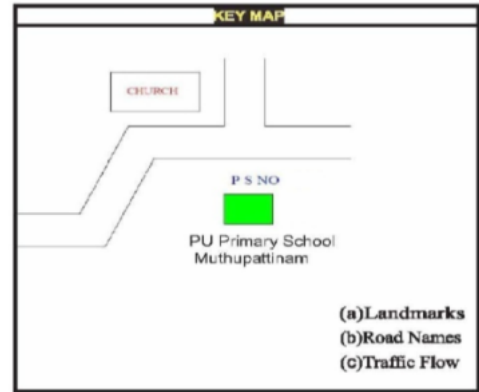

கையொப்பம்

Nazri Naksha

Google Map View

Polling Station Building Front View

Polling Station Front View

Cad View

Key MAP View

| | | | | | |
|---|------------|--|------------|--|------------|
| 1 பெயர் : ரேகா - கணவர் பெயர்: ஞானமூர்த்தி - வீட்டு எண் : 1 வயது : 36 பாலினம் : பெண் Photo is available | STG0890442 | 2 பெயர் : ஆ ஆண்டோ ஜெபா தந்தையின் பெயர்: ஆரோக்கியம் வீட்டு எண் : 1 வயது : 22 பாலினம் : பெண் Photo is available | STG2609873 | 3 பெயர் : கண்ணன் தந்தையின் பெயர்: தங்கபாலு வீட்டு எண் : 1/68 வயது : 45 பாலினம் : ஆண் Photo is available | STG2379261 |
| 4 பெயர் : மலர் - கணவர் பெயர்: ஜேம்ஸ் அந்தோணி - வீட்டு எண் : 2 வயது : 39 பாலினம் : பெண் Photo is available | STG0441444 | # 5 பெயர் : மைக்கேல் - தந்தையின் பெயர்: ஆரோக்கியம் - வீட்டு எண் : 2/2 வயது : 38 பாலினம் : ஆண் Photo is available | STG0031807 | 6 பெயர் : பிரான்சிஸ் லியோ - தந்தையின் பெயர்: அருள்ராஜ் - வீட்டு எண் : 2 வயது : 33 பாலினம் : ஆண் Photo is available | STG0441402 |
| 7 பெயர் : அந்தோணி ஜேம்ஸ் - தந்தையின் பெயர்: சவரிமுத்து - வீட்டு எண் : 2-1 வயது : 45 பாலினம் : ஆண் Photo is available | STG0646711 | # 8 பெயர் : செல்வி கெசிமா - கணவர் பெயர்: மைக்கேல் - வீட்டு எண் : 2/2 வயது : 37 பாலினம் : பெண் Photo is available | STG1185883 | 9 பெயர் : மீனாட்சி கணவர் பெயர்: சுப்பையா - வீட்டு எண் : 2-8 வயது : 68 பாலினம் : பெண் Photo is available | CQC2712552 |
| 10 பெயர் : முரளி - தந்தையின் பெயர்: சுப்பையா - வீட்டு எண் : 2-8 வயது : 34 பாலினம் : ஆண் Photo is available | STG0526616 | 11 பெயர் : மணிகண்டன் - தந்தையின் பெயர்: நாகன் - வீட்டு எண் : 2-14 வயது : 34 பாலினம் : ஆண் Photo is available | STG0441386 | 12 பெயர் : முத்துலெட்சுமி - கணவர் பெயர்: இராமநாதன் - வீட்டு எண் : 2-16 வயது : 40 பாலினம் : பெண் Photo is available | STG0830919 |
| 13 பெயர் : சங்கீதா - கணவர் பெயர்: கோவிந்தராஜ் - வீட்டு எண் : 2-17 வயது : 35 பாலினம் : பெண் Photo is available | STG0890459 | 14 பெயர் : கவிதா - கணவர் பெயர்: ராஜகோபால் - வீட்டு எண் : 2-18 வயது : 43 பாலினம் : பெண் Photo is available | STG1211408 | 15 பெயர் : ராபர்ட் பால்ராஜ் - தந்தையின் பெயர்: அந்தோணிராஜ் - வீட்டு எண் : 2-19 வயது : 46 பாலினம் : ஆண் Photo is available | STG2264141 |
| 16 பெயர் : சத்திவேல் - தந்தையின் பெயர்: சுப்பையா - வீட்டு எண் : 2-21 வயது : 49 பாலினம் : ஆண் Photo is available | STG0319723 | 17 பெயர் : பாலமுருகன் தந்தையின் பெயர்: சக்திவேல் வீட்டு எண் : 2/21 வயது : 27 பாலினம் : ஆண் Photo is available | STG1413319 | 18 பெயர் : சிநேகா தந்தையின் பெயர்: சக்திவேல் வீட்டு எண் : 2/21 வயது : 22 பாலினம் : பெண் Photo is available | STG2592137 |
| # 19 பெயர் : ராஜா தந்தையின் பெயர்: மிக்கேல்ராஜ் - வீட்டு எண் : 2-24 வயது : 31 பாலினம் : ஆண் Photo is available | STG1294016 | 20 பெயர் : கவிதா - கணவர் பெயர்: சிவா - வீட்டு எண் : 2-26 வயது : 37 பாலினம் : பெண் Photo is available | STG1146836 | 21 பெயர் : சரவணன் தந்தையின் பெயர்: கணேசன் வீட்டு எண் : 2/28 வயது : 26 பாலினம் : ஆண் Photo is available | STG2366086 |
| 22 பெயர் : ஆர்த்தி தந்தையின் பெயர்: கணேசன் வீட்டு எண் : 2/28 வயது : 22 பாலினம் : பெண் Photo is available | STG2629236 | 23 பெயர் : பச்சமுத்து - தந்தையின் பெயர்: கருப்பையா - வீட்டு எண் : 2/30 வயது : 66 பாலினம் : ஆண் Photo is available | XBG2496339 | 24 பெயர் : செல்வி கணவர் பெயர்: பச்சை முத்து வீட்டு எண் : 2/30 வயது : 47 பாலினம் : பெண் Photo is available | STG2724987 |
| 25 பெயர் : பூமிபாலன் தந்தையின் பெயர்: ஆறுமுகம் - வீட்டு எண் : 2-32 வயது : 41 பாலினம் : ஆண் Photo is available | STG1293950 | 26 பெயர் : அந்தோனி பிரிட்டோ - தந்தையின் பெயர்: அந்தோனிராஜ் - வீட்டு எண் : 2-35 வயது : 35 பாலினம் : ஆண் Photo is available | STG0441519 | 27 பெயர் : ஜான்கிளிண்டன் - தந்தையின் பெயர்: அந்தோனிராஜ் - வீட்டு எண் : 2-35 வயது : 31 பாலினம் : ஆண் Photo is available | STG0765057 |
| 28 பெயர் : அந்தோனி சாலமோன் தந்தையின் பெயர்: தனிஸ்லாஸ் வீட்டு எண் : 2/40 வயது : 23 பாலினம் : ஆண் Photo is available | STG2379139 | 29 பெயர் : கோசலகுமார் - தந்தையின் பெயர்: சுந்தரவடிவேல் - வீட்டு எண் : 2/41 வயது : 36 பாலினம் : ஆண் Photo is available | CQC2712545 | 30 பெயர் : இன்பராஜன் - தந்தையின் பெயர்: துரைபாண்டி - வீட்டு எண் : 2-42 வயது : 36 பாலினம் : ஆண் Photo is available | STG0367029 |