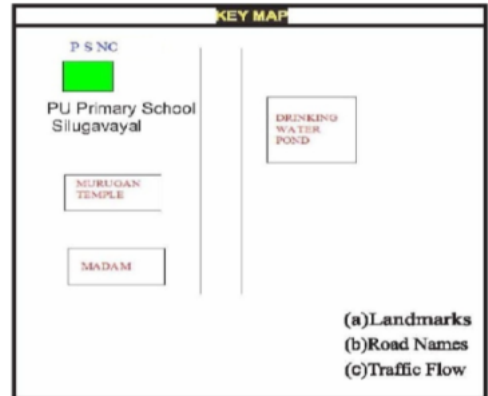

Key MAP View