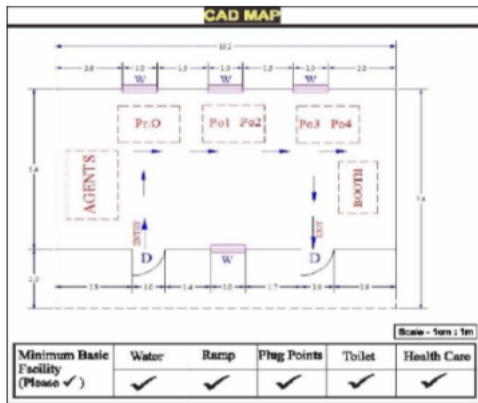

Cad View

Key MAP View