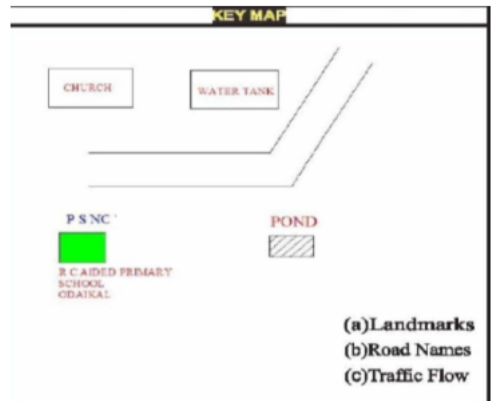

Cad View

Key MAP View