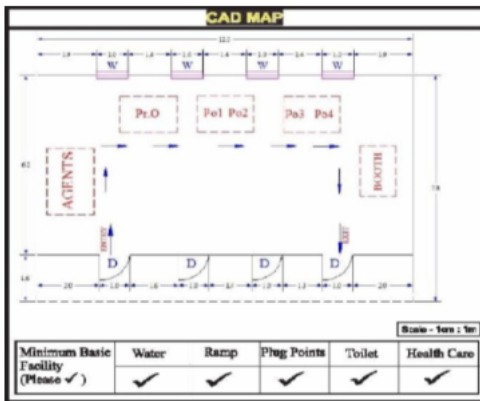

Cad View

Key MAP View