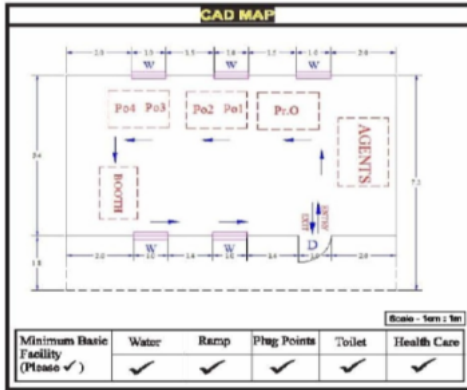

Cad View

Key MAP View