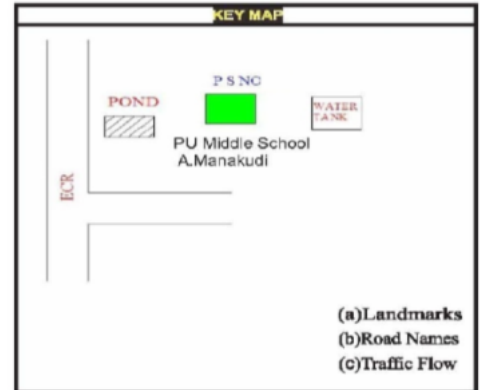

Cad View

Key MAP View