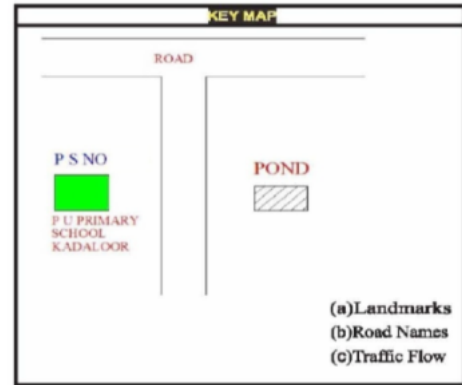

Google Map View

Polling Station Building Front View

Polling Station Front View

Cad View

Key MAP View

1 பெயர் : செல்வம் - தந்தையின் பெயர்: ஆறுமுகம் - வீட்டு எண் : 1 வயது : 42 பாலினம் : ஆண்	STG1016898 Photo is available	2 பெயர் : முத்துலெட்சுமி - கணவர் பெயர்: ஊர்காவலன் - வீட்டு எண் : 1 வயது : 41 பாலினம் : பெண்	STG0895961 Photo is available	3 பெயர் : உலகம்மாள் - தந்தையின் பெயர்: ஆறுமுகம் - வீட்டு எண் : 1 வயது : 35 பாலினம் : பெண்	STG1016997 Photo is available
4 பெயர் : உதயகுமார் - தந்தையின் பெயர்: கதிரசேன் - வீட்டு எண் : 1 வயது : 33 பாலினம் : ஆண்	STG0529032 Photo is available	5 பெயர் : பிரதீபா - தந்தையின் பெயர்: ஆறுமுகம் - வீட்டு எண் : 1 வயது : 31 பாலினம் : பெண்	STG1016922 Photo is available	6 பெயர் : பிரியங்கா - கணவர் பெயர்: அழகு - வீட்டு எண் : 1 வயது : 30 பாலினம் : பெண்	STG1357250 Photo is available
7 பெயர் : நித்யா தந்தையின் பெயர்: பாண்டிதுரை வீட்டு எண் : 1 வயது : 30 பாலினம் : பெண்	STG1463157 Photo is available	8 பெயர் : சிவபாலன் - தந்தையின் பெயர்: முனியசாமி - வீட்டு எண் : 1 வயது : 29 பாலினம் : ஆண்	STG1357201 Photo is available	9 பெயர் : கௌசல்யா தந்தையின் பெயர்: மகாலிங்கம் வீட்டு எண் : 1 வயது : 27 பாலினம் : பெண்	STG2578938 Photo is available
10 பெயர் : கயில் ராஜ் தந்தையின் பெயர்: குப்பு சாமி வீட்டு எண் : 1 வயது : 26 பாலினம் : ஆண்	STG1463199 Photo is available	11 பெயர் : அய்யம்பெருமாள் - தந்தையின் பெயர்: சோக்கு - வீட்டு எண் : 1-1 வயது : 56 பாலினம் : ஆண்	CQC1317189 Photo is available	12 பெயர் : காளிஸ்வரி - கணவர் பெயர்: அய்யம்பெருமாள் - வீட்டு எண் : 1-1 வயது : 48 பாலினம் : பெண்	CQC1317320 Photo is available
13 பெயர் : பாக்கியம் - கணவர் பெயர்: காளிமுத்து - வீட்டு எண் : 1-2 வயது : 66 பாலினம் : பெண்	STG1593896 Photo is available	14 பெயர் : கிருஷ்ணன் - தந்தையின் பெயர்: காளிமுத்து - வீட்டு எண் : 1-2 வயது : 54 பாலினம் : ஆண்	CQC1318088 Photo is available	15 பெயர் : சரஸ்வதி - கணவர் பெயர்: கிருஷ்ணன் - வீட்டு எண் : 1-2 வயது : 47 பாலினம் : பெண்	CQC1317346 Photo is available
16 பெயர் : சந்திரசேகரன் - தந்தையின் பெயர்: காளிமுத்து - வீட்டு எண் : 1-2 வயது : 42 பாலினம் : ஆண்	CQC1318096 Photo is available	17 பெயர் : கல்யாணி - கணவர் பெயர்: சின்னதம்பி - வீட்டு எண் : 1-3 வயது : 61 பாலினம் : பெண்	STG1593904 Photo is available	18 பெயர் : தேவதாஸ் - தந்தையின் பெயர்: சாத்தான் - வீட்டு எண் : 1-4 வயது : 71 பாலினம் : ஆண்	STG1593912 Photo is available
19 பெயர் : காளியம்மாள் - கணவர் பெயர்: தேவதாஸ் - வீட்டு எண் : 1-4 வயது : 66 பாலினம் : பெண்	STG1593920 Photo is available	# 20 பெயர் : சுசிதா கணவர் பெயர்: முருகன் - வீட்டு எண் : 1-4 வயது : 34 பாலினம் : பெண்	STG0895748 Photo is available	21 பெயர் : கோட்டைச்சாமி - தந்தையின் பெயர்: முருகன் - வீட்டு எண் : 1-5 வயது : 31 பாலினம் : ஆண்	STG0895672 Photo is available
22 பெயர் : காளி - தந்தையின் பெயர்: கருப்பன் - வீட்டு எண் : 1-6 வயது : 71 பாலினம் : ஆண்	STG1593946 Photo is available	23 பெயர் : பாலமுருகன் - தந்தையின் பெயர்: காளி - வீட்டு எண் : 1-6 வயது : 46 பாலினம் : ஆண்	CQC2533172 Photo is available	24 பெயர் : செல்வி - கணவர் பெயர்: மகேந்திரன் - வீட்டு எண் : 1-7 வயது : 42 பாலினம் : பெண்	STG0586065 Photo is available
25 பெயர் : பொன்னம்மாள் - கணவர் பெயர்: சுப்பிரமணி - வீட்டு எண் : 1-10 வயது : 66 பாலினம் : பெண்	STG1593953 Photo is available	26 பெயர் : சினேகா கணவர் பெயர்: மகேந்திரன் வீட்டு எண் : 1/10 வயது : 33 பாலினம் : பெண்	STG1462928 Photo is available	27 பெயர் : குப்பு - தந்தையின் பெயர்: கருப்பன் - வீட்டு எண் : 1-11 வயது : 91 பாலினம் : ஆண்	STG1593961 Photo is available
28 பெயர் : ரேவதி - தந்தையின் பெயர்: குப்பு - வீட்டு எண் : 1-11 வயது : 44 பாலினம் : பெண்	CQC1317353 Photo is available	29 பெயர் : மேரி - கணவர் பெயர்: சூசைராஜ் - வீட்டு எண் : 1-12 வயது : 61 பாலினம் : பெண்	STG1593987 Photo is available	30 பெயர் : ரவி - தந்தையின் பெயர்: மணி - வீட்டு எண் : 1-16 வயது : 53 பாலினம் : ஆண்	STG1593995 Photo is available