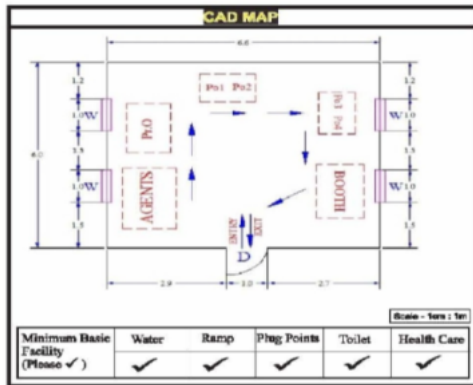

Google Map View

Polling Station Building Front View

Polling Station Front View

Cad View

Key MAP View

1 பெயர் : செல்வம் - தந்தையின் பெயர்: ஆறுமுகம் - வீட்டு எண் : 1 வயது : 42 பாலினம் : ஆண்	STG1016898 Photo is available	2 பெயர் : முத்துலெட்சுமி - கணவர் பெயர்: ஊர்காவலன் - வீட்டு எண் : 1 வயது : 41 பாலினம் : பெண்	STG0895961 Photo is available	3 பெயர் : உலகம்மாள் - தந்தையின் பெயர்: ஆறுமுகம் - வீட்டு எண் : 1 வயது : 35 பாலினம் : பெண்	STG1016997 Photo is available
4 பெயர் : உதயகுமார் - தந்தையின் பெயர்: கதிரசேன் - வீட்டு எண் : 1 வயது : 33 பாலினம் : ஆண்	STG0529032 Photo is available	5 பெயர் : பிரதீபா - தந்தையின் பெயர்: ஆறுமுகம் - வீட்டு எண் : 1 வயது : 31 பாலினம் : பெண்	STG1016922 Photo is available	6 பெயர் : பிரியங்கா - கணவர் பெயர்: அழகு - வீட்டு எண் : 1 வயது : 30 பாலினம் : பெண்	STG1357250 Photo is available
7 பெயர் : நித்யா தந்தையின் பெயர்: பாண்டிதுரை வீட்டு எண் : 1 வயது : 30 பாலினம் : பெண்	STG1463157 Photo is available	8 பெயர் : சிவபாலன் - தந்தையின் பெயர்: முனியசாமி - வீட்டு எண் : 1 வயது : 29 பாலினம் : ஆண்	STG1357201 Photo is available	9 பெயர் : கௌசல்யா தந்தையின் பெயர்: மகாலிங்கம் வீட்டு எண் : 1 வயது : 27 பாலினம் : பெண்	STG2578938 Photo is available
10 பெயர் : கயில் ராஜ் தந்தையின் பெயர்: குப்பு சாமி வீட்டு எண் : 1 வயது : 26 பாலினம் : ஆண்	STG1463199 Photo is available	11 பெயர் : அய்யம்பெருமாள் - தந்தையின் பெயர்: சோக்கு - வீட்டு எண் : 1-1 வயது : 56 பாலினம் : ஆண்	CQC1317189 Photo is available	12 பெயர் : காளிஸ்வரி - கணவர் பெயர்: அய்யம்பெருமாள் - வீட்டு எண் : 1-1 வயது : 48 பாலினம் : பெண்	CQC1317320 Photo is available
13 பெயர் : பாக்கியம் - கணவர் பெயர்: காளிமுத்து - வீட்டு எண் : 1-2 வயது : 66 பாலினம் : பெண்	STG1593896 Photo is available	14 பெயர் : கிருஷ்ணன் - தந்தையின் பெயர்: காளிமுத்து - வீட்டு எண் : 1-2 வயது : 54 பாலினம் : ஆண்	CQC1318088 Photo is available	15 பெயர் : சரஸ்வதி - கணவர் பெயர்: கிருஷ்ணன் - வீட்டு எண் : 1-2 வயது : 47 பாலினம் : பெண்	CQC1317346 Photo is available
16 பெயர் : சந்திரசேகரன் - தந்தையின் பெயர்: காளிமுத்து - வீட்டு எண் : 1-2 வயது : 42 பாலினம் : ஆண்	CQC1318096 Photo is available	17 பெயர் : கல்யாணி - கணவர் பெயர்: சின்னதம்பி - வீட்டு எண் : 1-3 வயது : 61 பாலினம் : பெண்	STG1593904 Photo is available	18 பெயர் : தேவதாஸ் - தந்தையின் பெயர்: சாத்தான் - வீட்டு எண் : 1-4 வயது : 71 பாலினம் : ஆண்	STG1593912 Photo is available
19 பெயர் : காளியம்மாள் - கணவர் பெயர்: தேவதாஸ் - வீட்டு எண் : 1-4 வயது : 66 பாலினம் : பெண்	STG1593920 Photo is available	# 20 பெயர் : சுசிதா கணவர் பெயர்: முருகன் - வீட்டு எண் : 1-4 வயது : 34 பாலினம் : பெண்	STG0895748 Photo is available	21 பெயர் : கோட்டைச்சாமி - தந்தையின் பெயர்: முருகன் - வீட்டு எண் : 1-5 வயது : 31 பாலினம் : ஆண்	STG0895672 Photo is available
22 பெயர் : காளி - தந்தையின் பெயர்: கருப்பன் - வீட்டு எண் : 1-6 வயது : 71 பாலினம் : ஆண்	STG1593946 Photo is available	23 பெயர் : பாலமுருகன் - தந்தையின் பெயர்: காளி - வீட்டு எண் : 1-6 வயது : 46 பாலினம் : ஆண்	CQC2533172 Photo is available	24 பெயர் : செல்வி - கணவர் பெயர்: மகேந்திரன் - வீட்டு எண் : 1-7 வயது : 42 பாலினம் : பெண்	STG0586065 Photo is available
25 பெயர் : பொன்னம்மாள் - கணவர் பெயர்: சுப்பிரமணி - வீட்டு எண் : 1-10 வயது : 66 பாலினம் : பெண்	STG1593953 Photo is available	26 பெயர் : சினேகா கணவர் பெயர்: மகேந்திரன் வீட்டு எண் : 1/10 வயது : 33 பாலினம் : பெண்	STG1462928 Photo is available	27 பெயர் : குப்பு - தந்தையின் பெயர்: கருப்பன் - வீட்டு எண் : 1-11 வயது : 91 பாலினம் : ஆண்	STG1593961 Photo is available
28 பெயர் : ரேவதி - தந்தையின் பெயர்: குப்பு - வீட்டு எண் : 1-11 வயது : 44 பாலினம் : பெண்	CQC1317353 Photo is available	29 பெயர் : மேரி - கணவர் பெயர்: சூசைராஜ் - வீட்டு எண் : 1-12 வயது : 61 பாலினம் : பெண்	STG1593987 Photo is available	30 பெயர் : ரவி - தந்தையின் பெயர்: மணி - வீட்டு எண் : 1-16 வயது : 53 பாலினம் : ஆண்	STG1593995 Photo is available