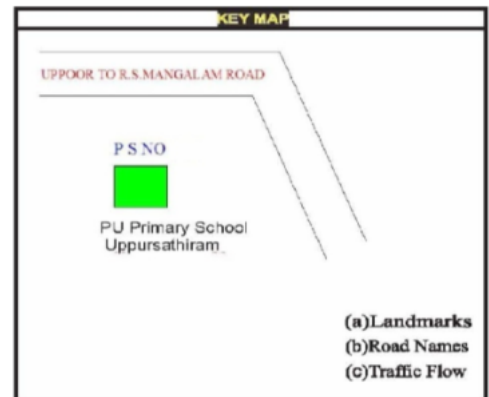

Key MAP View