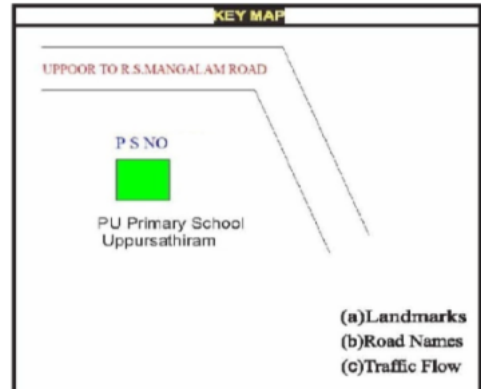

Cad View

Key MAP View