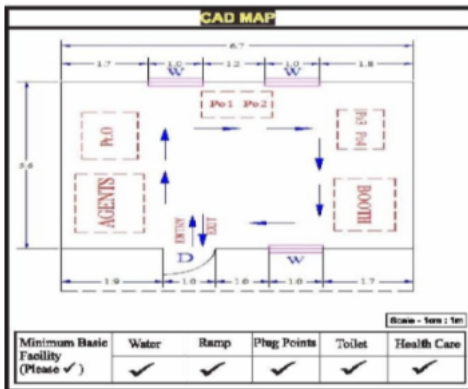

Cad View

Key MAP View