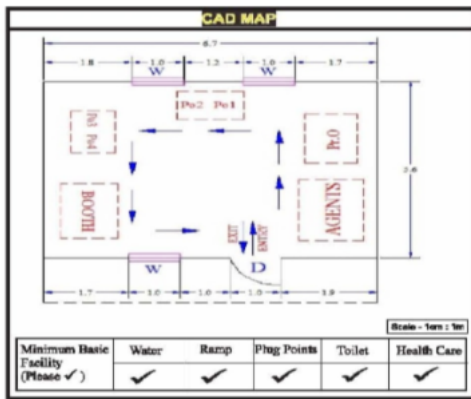

Cad View

Key MAP View