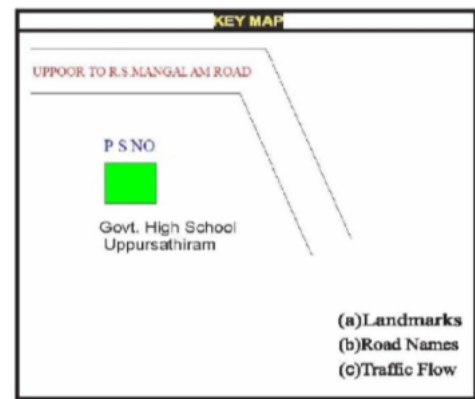

Cad View

Key MAP View