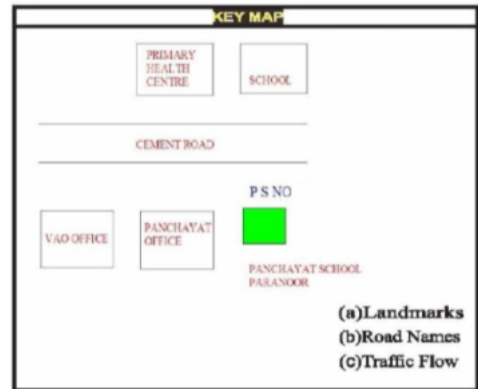

Cad View

Key MAP View