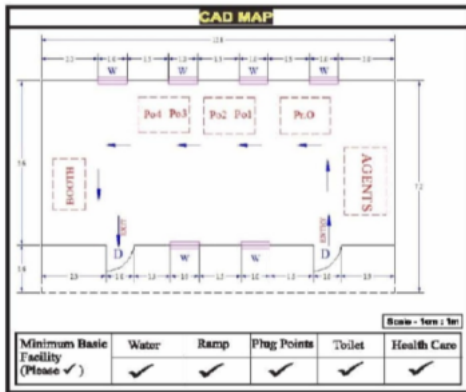

Cad View

Key MAP View