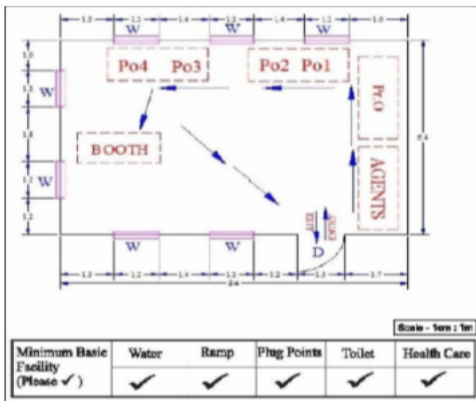

Google Map View

Polling Station Building Front View

Polling Station Front View

Cad View

Key MAP View

<p>1</p> <p>பெயர் : சண்முகராஜ் தந்தையின் பெயர்: பெரியசாமி - வீட்டு எண் : 1 வயது : 37 பாலினம் : ஆண்</p> <p>STG0289678</p> <p>Photo is available</p>	<p>2</p> <p>பெயர் : முனீஸ்வரன் - தந்தையின் பெயர்: வைரவ சுந்தரம் - வீட்டு எண் : 3-36 வயது : 38 பாலினம் : ஆண்</p> <p>CQC1004753</p> <p>Photo is available</p>	<p>3</p> <p>பெயர் : ரேவதி - கணவர் பெயர்: செந்தில் வேல் - வீட்டு எண் : 3-586 வயது : 36 பாலினம் : பெண்</p> <p>STG0533364</p> <p>Photo is available</p>
<p>4</p> <p>பெயர் : மோகன சுந்தரி - கணவர் பெயர்: குமார் - வீட்டு எண் : 4-6-64 வயது : 39 பாலினம் : பெண்</p> <p>STG0770800</p> <p>Photo is available</p>	<p>5</p> <p>பெயர் : சேசுராஜ் - தந்தையின் பெயர்: ஜெபமாலை - வீட்டு எண் : 4-42 வயது : 73 பாலினம் : ஆண்</p> <p>STG0371690</p> <p>Photo is available</p>	<p>6</p> <p>பெயர் : பத்மநாதன் தந்தையின் பெயர்: முருகானந்தம் வீட்டு எண் : 4-57 வயது : 28 பாலினம் : ஆண்</p> <p>STG2318459</p> <p>Photo is available</p>
<p>7</p> <p>பெயர் : காவியா தந்தையின் பெயர்: மீனாட்சி சுந்தரம் வீட்டு எண் : 7/6/59 வயது : 23 பாலினம் : பெண்</p> <p>STG2563740</p> <p>Photo is available</p>	<p># 8</p> <p>பெயர் : லோகேஸ்வரி தந்தையின் பெயர்: மீனாட்சி சுந்தரம் வீட்டு எண் : 7/6/59 வயது : 20 பாலினம் : பெண்</p> <p>STG2689107</p> <p>Photo is available</p>	<p>9</p> <p>பெயர் : பிரியா - தந்தையின் பெயர்: பாண்டி - வீட்டு எண் : 7-6-60 வயது : 31 பாலினம் : பெண்</p> <p>STG0770693</p> <p>Photo is available</p>
<p>10</p> <p>பெயர் : ஜான்சி தந்தையின் பெயர்: பாண்டி வீட்டு எண் : 7-6-60 வயது : 26 பாலினம் : பெண்</p> <p>STG1425966</p> <p>Photo is available</p>	<p>11</p> <p>பெயர் : ஜென்னத்துள் பிர்தௌஸ் - கணவர் பெயர்: ஹஸன் குத்தாஸ் - வீட்டு எண் : 7-13 வயது : 43 பாலினம் : பெண்</p> <p>STG0829549</p> <p>Photo is available</p>	<p>12</p> <p>பெயர் : அப்துல் ரஹ்மான் தந்தையின் பெயர்: கமால் முஸ்தபா வீட்டு எண் : 7/13 வயது : 24 பாலினம் : ஆண்</p> <p>STG2318533</p> <p>Photo is available</p>
<p>13</p> <p>பெயர் : மணிமேகலை - கணவர் பெயர்: கிருஷ்ணன் - வீட்டு எண் : 7-14 வயது : 41 பாலினம் : பெண்</p> <p>STG1215086</p> <p>Photo is available</p>	<p>14</p> <p>பெயர் : ராஜபிரியா ஆர தாயின் பெயர்: விஜயா வீட்டு எண் : 7/14 வயது : 22 பாலினம் : பெண்</p> <p>STG2529261</p> <p>Photo is available</p>	<p>15</p> <p>பெயர் : வசந்தி - கணவர் பெயர்: கோபிநாத் - வீட்டு எண் : 7-21 வயது : 40 பாலினம் : பெண்</p> <p>STG0770826</p> <p>Photo is available</p>
<p>16</p> <p>பெயர் : வேல்முருகன் - தந்தையின் பெயர்: இராஜேந்திரன் - வீட்டு எண் : 7-30 வயது : 35 பாலினம் : ஆண்</p> <p>STG0318295</p> <p>Photo is available</p>	<p>17</p> <p>பெயர் : சர்மிளா கணவர் பெயர்: வெங்கடேஷ் வீட்டு எண் : 7/31 வயது : 34 பாலினம் : பெண்</p> <p>STG2458388</p> <p>Photo is available</p>	<p>18</p> <p>பெயர் : உதயக்குமார் - தந்தையின் பெயர்: சேதுராமன் - வீட்டு எண் : 7-31 வயது : 33 பாலினம் : ஆண்</p> <p>STG0289777</p> <p>Photo is available</p>
<p>19</p> <p>பெயர் : அமுதவள்ளி - கணவர் பெயர்: பாலசுப்பிரமணியன் - வீட்டு எண் : 7-200 வயது : 55 பாலினம் : பெண்</p> <p>STG0901413</p> <p>Photo is available</p>	<p>20</p> <p>பெயர் : பாலசுப்பிரமணியன் - தந்தையின் பெயர்: பாலகிருஷ்ணன் - வீட்டு எண் : 7-200 வயது : 53 பாலினம் : ஆண்</p> <p>STG0901207</p> <p>Photo is available</p>	<p>21</p> <p>பெயர் : கார்த்திக் - தந்தையின் பெயர்: பாலசுப்பிரமணியன் - வீட்டு எண் : 7-200 வயது : 32 பாலினம் : ஆண்</p> <p>STG0901033</p> <p>Photo is available</p>
<p>22</p> <p>பெயர் : ஆனந்தி - கணவர் பெயர்: பாலமுருகன் - வீட்டு எண் : 8-1-7 வயது : 38 பாலினம் : பெண்</p> <p>STG0533604</p> <p>Photo is available</p>	<p>23</p> <p>பெயர் : பட்டாணி அல்அமீன் தந்தையின் பெயர்: சாகுல் ஹமீது வீட்டு எண் : 8-1/8-5-1 வயது : 26 பாலினம் : ஆண்</p> <p>STG1506344</p> <p>Photo is available</p>	<p>24</p> <p>பெயர் : யுவராஜ் சேகர் தந்தையின் பெயர்: தனசேகரன் வீட்டு எண் : 8/1-27 வயது : 20 பாலினம் : ஆண்</p> <p>STG2600500</p> <p>Photo is available</p>
<p>25</p> <p>பெயர் : அபர்ணா தந்தையின் பெயர்: சரவணன் வீட்டு எண் : 8/1/43 வயது : 25 பாலினம் : பெண்</p> <p>STG1465871</p> <p>Photo is available</p>	<p>26</p> <p>பெயர் : ஸ்ரீபா பூர் தந்தையின் பெயர்: சரவணன் வீட்டு எண் : 8/1/43 வயது : 22 பாலினம் : பெண்</p> <p>STG2625218</p> <p>Photo is available</p>	<p>27</p> <p>பெயர் : மீனாட்சி சுந்தரம் தந்தையின் பெயர்: சேவுகப்பெருமாள் வீட்டு எண் : 8/1-80 வயது : 22 பாலினம் : ஆண்</p> <p>STG2651933</p> <p>Photo is available</p>
<p>28</p> <p>பெயர் : வீரம்மாள் தந்தையின் பெயர்: சேவுகப்பெருமாள் வீட்டு எண் : 8/1-80 வயது : 21 பாலினம் : பெண்</p> <p>STG2651917</p> <p>Photo is available</p>	<p>29</p> <p>பெயர் : அனுசுயா - கணவர் பெயர்: பாலசுப்பிரமணியன் - வீட்டு எண் : 8-3-8-2-39 வயது : 59 பாலினம் : பெண்</p> <p>STG1186170</p> <p>Photo is available</p>	<p>30</p> <p>பெயர் : சரவணன் - தந்தையின் பெயர்: ராசுபத்தர் - வீட்டு எண் : 8-4/8-55 வயது : 54 பாலினம் : ஆண்</p> <p>STG1610690</p> <p>Photo is available</p>