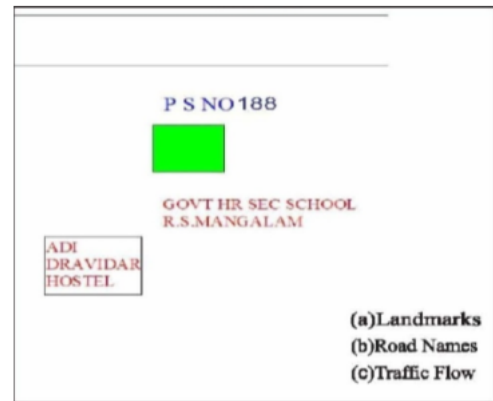

Cad View

Key MAP View