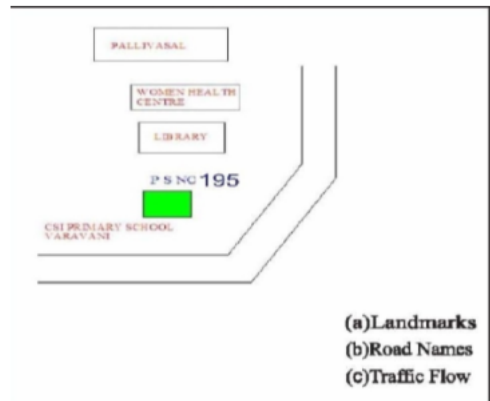

Key MAP View