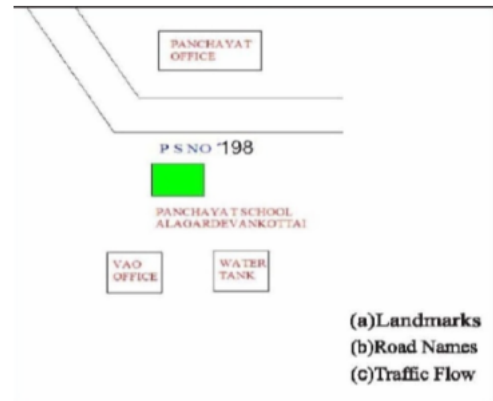

Cad View

Key MAP View