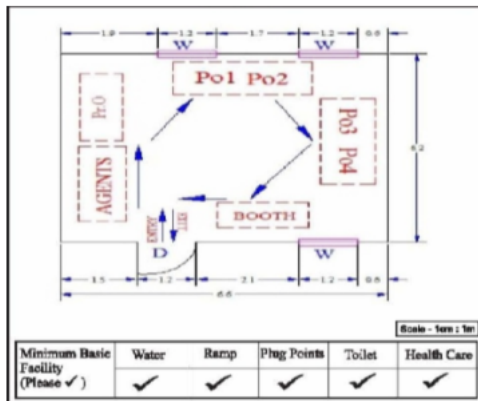

Cad View

Key MAP View