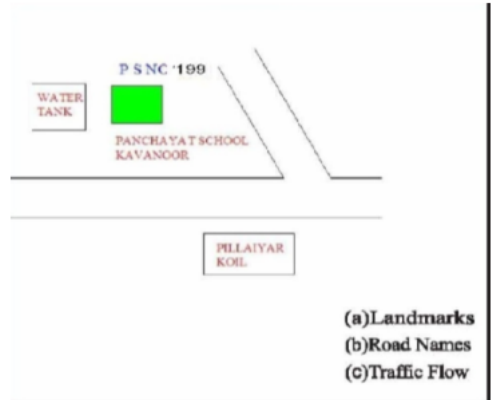

Key MAP View