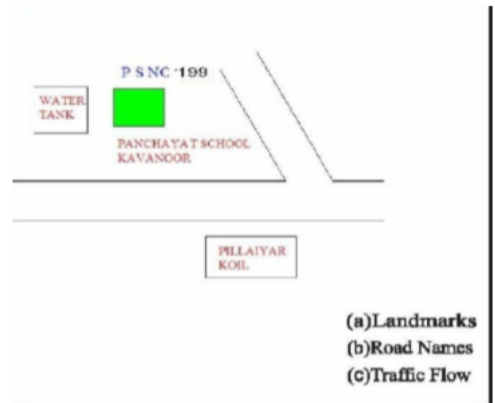

Key MAP View