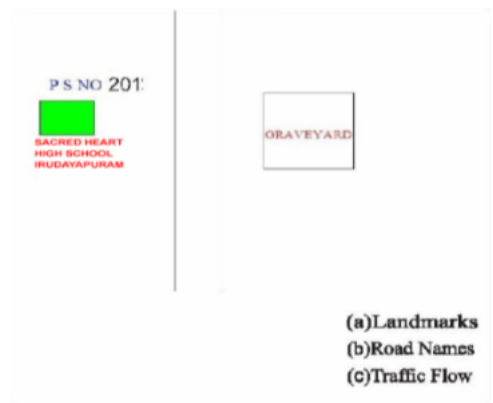

Key MAP View