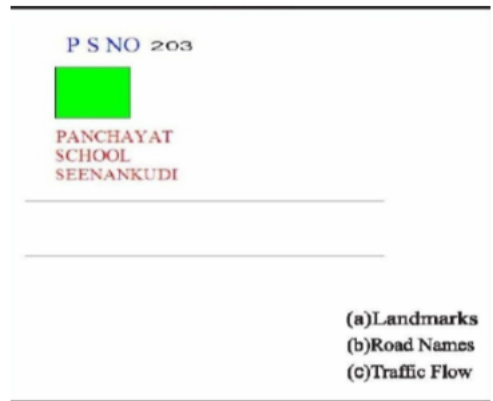

Cad View

Key MAP View