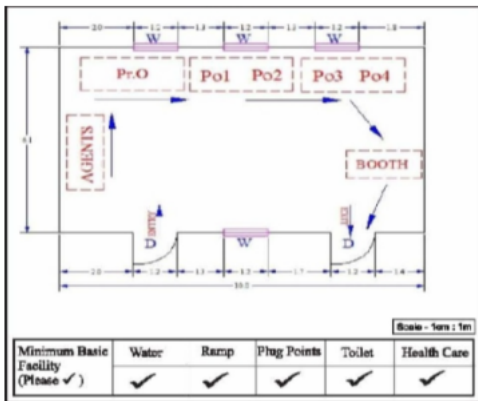

Cad View

Key MAP View