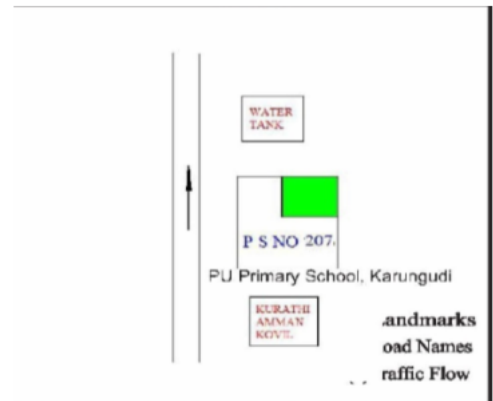

Key MAP View